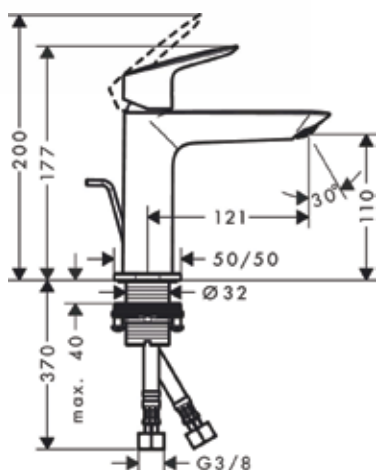

Κωδικός: 3144-72517670
Τιμή: €130,60

Επαναπροσδιορίστε τις
καθημερινές σας ρουτίνες

Rebris E

**Αναμεικτική μπαταρία μονού μοχλού με
αναδύομενη βαλβίδα**
Επιφάνεια: Chrome

Αποτελείται: μπαταρία, αναδύομενη βαλβίδα
Ζώνη άνεσης: 110mm
Προβολή: 133mm
Ύψος στομίου: 109 mm
Τύπος ψεκασμού: κανονικός ψεκασμός
Μέγιστη παροχή στα 3 bar: 5 l/min
Κεραμικό φυσίγγιο
Ρύθμιση περιορισμού θερμοκρασίας
Κατάλληλο για θερμοσίφωνες συνεχούς ροής
Σετ αναδύομενης βαλβίδας G 1¼"
Βαλβίδα από συνθετικό υλικό
Τύπος σύνδεσης: G ¾"
Διαστάσεις σύνδεσης: DN15

Κωδικός: 3144-72557000
Τιμή: €108,00

Ειδικές λειτουργίες

Αρμονική σχεδίαση
με φινέτσα

Logis

Αναμεικτική μπαταρία μονού μοχλού με αναδύομενη βαλβίδα
Επιφάνεια: Chrome

Αποτελείται: μπαταρία, αναδύομενη βαλβίδα
Ζώνη άνεσης: 110mm
Προβολή: 121mm
Ύψος στομίου: 110 mm
Τύπος ψεκασμού: κανονικός ψεκασμός
Μέγιστη παροχή στα 3 bar: 5 l/min
Κεραμικό φυσίγγιο
Ρύθμιση περιορισμού θερμοκρασίας
Κατάλληλο για θερμοσίφωνες συνεχούς ροής
Σετ αναδύομενης βαλβίδας G 1¼"
Βαλβίδα από συνθετικό υλικό
Τύπος σύνδεσης: G ¾"
Διαστάσεις σύνδεσης: DN15