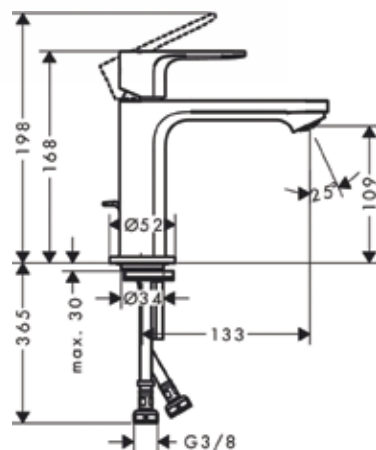

Η λειτουργία **Eco Smart** μειώνει τον ρυθμό ροής για εξοικονόμηση νερού και ενέργειας.

Rebris S

Αναμεικτική μπαταρία μονού μοχλού με αναδύομενη βαλβίδα
Επιφάνεια: **Chrome**

Αποτελείται: μπαταρία, αναδύομενη βαλβίδα
Ζώνη άνεσης: 110mm
Προβολή: 133mm
Ύψος στομίου: 109 mm
Τύπος ψεκασμού: κανονικός ψεκασμός
Μέγιστη παροχή στα 3 bar: 5 l/min
Κεραμικό φυσίγγιο
Ρύθμιση περιορισμού θερμοκρασίας
Κατάλληλο για θερμοσίφωνες συνεχούς ροής
Σετ αναδύομενης βαλβίδας G 1¼"
Βαλβίδα από συνθετικό υλικό
Τύπος σύνδεσης: G ¾"
Διαστάσεις σύνδεσης: DN15

Κωδικός: 3144-72517000
Τιμή: €104,50

Rebris S

Αναμεικτική μπαταρία μονού μοχλού με αναδύομενη βαλβίδα
Επιφάνεια: **Matt Black**

Αποτελείται από: μπαταρία, αναδύομενη βαλβίδα
Ζώνη άνεσης: 110mm
Προβολή: 133mm
Ύψος στομίου: 109 mm
Τύπος ψεκασμού: κανονικός ψεκασμός
Μέγιστη παροχή στα 3 bar: 5 l/min
Κεραμικό φυσίγγιο
Ρύθμιση περιορισμού θερμοκρασίας
Κατάλληλο για θερμοσίφωνες συνεχούς ροής
Σετ αναδύομενης βαλβίδας G 1¼"
Βαλβίδα από συνθετικό υλικό
Τύπος σύνδεσης: G ¾"
Διαστάσεις σύνδεσης: DN15

Κωδικός: 3144-72517670
Τιμή: €130,60

Επαναπροσδιορίστε τις
καθημερινές σας ρουτίνες

Rebris E

**Αναμεικτική μπαταρία μονού μοχλού με
αναδύομενη βαλβίδα**
Επιφάνεια: Chrome

Αποτελείται: μπαταρία, αναδύομενη βαλβίδα
Ζώνη άνεσης: 110mm
Προβολή: 133mm
Ύψος στομίου: 109 mm
Τύπος ψεκασμού: κανονικός ψεκασμός
Μέγιστη παροχή στα 3 bar: 5 l/min
Κεραμικό φυσίγγιο
Ρύθμιση περιορισμού θερμοκρασίας
Κατάλληλο για θερμοσίφωνες συνεχούς ροής
Σετ αναδύομενης βαλβίδας G 1¼"
Βαλβίδα από συνθετικό υλικό
Τύπος σύνδεσης: G ¾"
Διαστάσεις σύνδεσης: DN15