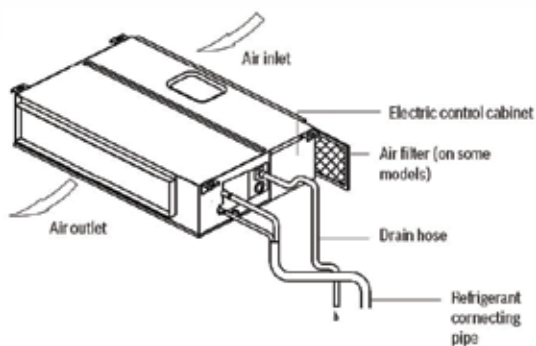

Εσωτερικές μονάδες Multi Split Καναλάτο

BOSCH

CLIMATE 5000MS DCT - ΚΑΝΑΛΑΤΟ

ΤΕΧΝΙΚΑ ΧΑΡΑΚΤΗΡΙΣΤΙΚΑ			CL5000MS 09-2 DCT	CL5000MS 12-2 DCT	CL5000MS 18-2 DCT
Τροφοδοσία		V- Ph-Hz	220-240V,1Ph,50Hz	220-240V,1Ph,50Hz	220-240V,1Ph,50Hz
Ψύξη	Ισχύς	Btu/h	9000	12000	18000
Θέρμανση	Ισχύς	Btu/h	10000	13000	19000
Κινητήρας ανεμιστήρα	Είσοδος	W	130,00	130,00	90,00
	Ταχύτητα (Hi/Mi/Lo)	r/min	1080/920/790	1170/1030/850	1650/1300/1000
Ροή Αέρα		m3/h	500/340/230	600/480/300	880/650/350
Διαστάσεις		mm	700x450x200	700x450x200	880x674x210
Πίεση		MPa	4.3/1.7	4.3/1.7	4.3/1.7
Διάμετρος αγωγού αποστράγγισης		mm	ODΦ25	ODΦ25	ODΦ25
Αγωγός ψύξης	Υγρό / Αέριο	mm(inch)	Φ6.35/Φ9.52(¼"/⅜")	Φ6.35/Φ9.52(¼"/⅜")	Φ6.35/Φ12.7(¼"/½")
Θερμοκρασία λειτουργίας		°C	17-30	17-30	17~30
ΚΩΔΙΚΟΣ			0555-8001809	0555-8001812	0555-8001818
ΤΙΜΗ			€660,50	€687,00	€728,50