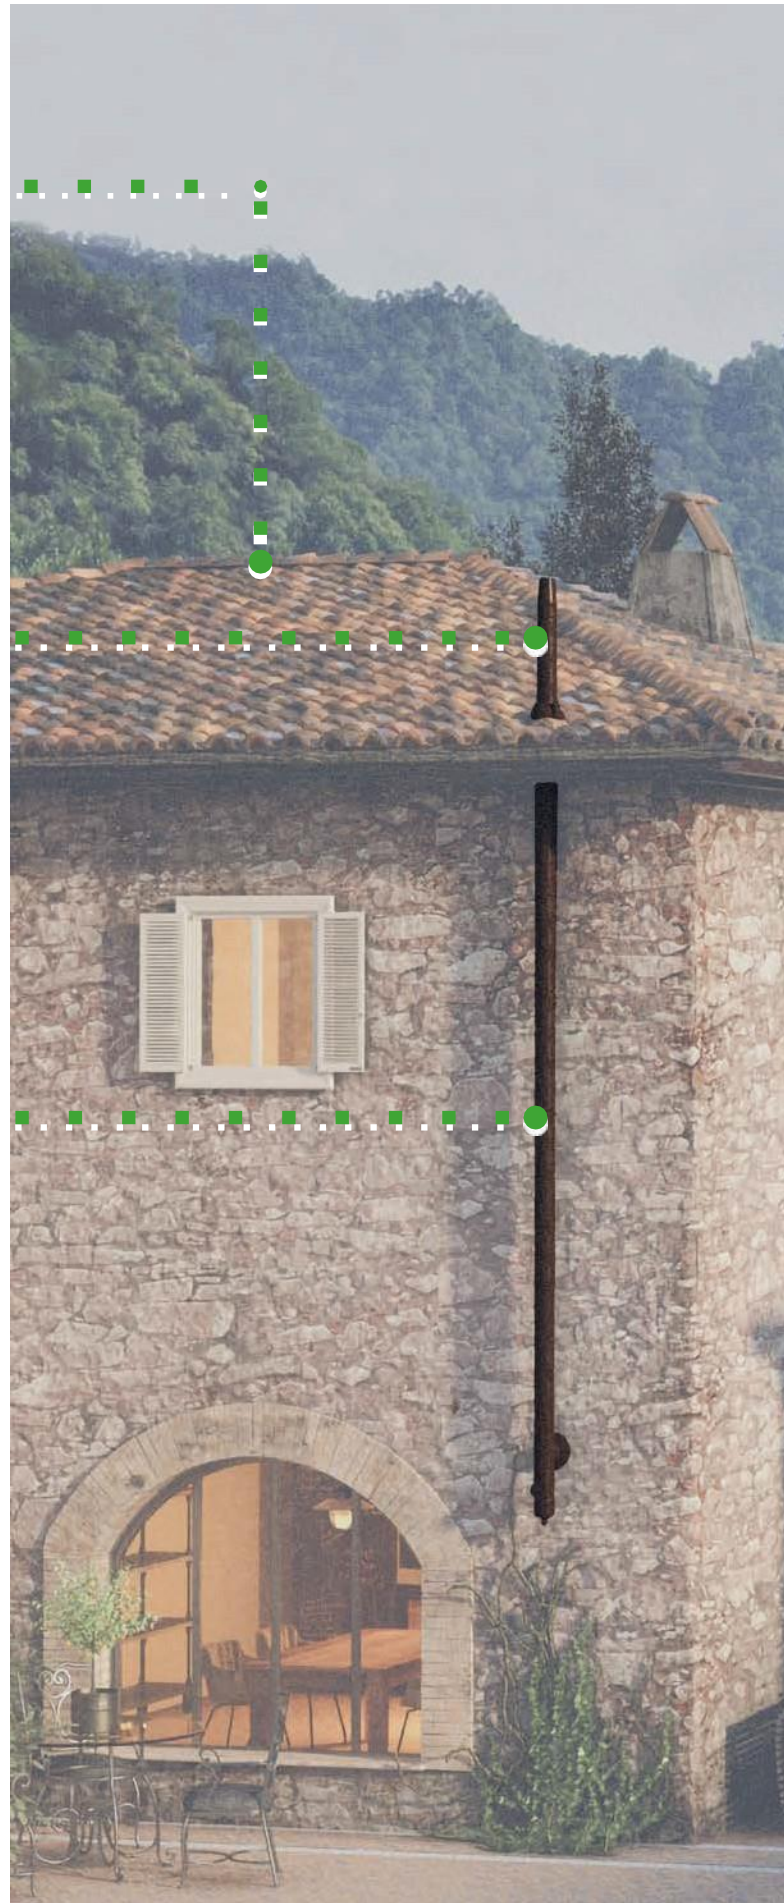

Μεγάλη ευελιξία στη χρήση

Τέλεια ενσωμάτωση στον περιβάλλοντα χώρο σ' ένα πλαίσιο υψηλής αρχιτεκτονικής, κατάλληλο για ιστορικά κέντρα, κατοικίες και σύγχρονα κτίρια.

Great versatility of use

Perfect environmental integration in the context of valuable architecture, historic building centre, residential and modern.

RAL

RAL 8019 - Σκούρο καφέ χρώμα

Παλαιωμένο χάλκινο χρώμα, παρόμοιο με τις υδρορροές.

RAL 8019 - Grey Brown colour

Aged copper color similar to downspouts.

LE

Πιστοποιημένη για εξωτερική χρήση

Σχεδιασμένη για απευθείας χρήση σε εξωτερικούς χώρους, με διακριτικότητα στην πρόσοψη των κτιρίων. Πιστοποιημένη στην κλάση "LE" - 4.000 ώρες δοκιμής σε έκθεση UV.

Certified for outdoor use

Meant to be used directly in exterior in adherence to the facade. Certified in class "LE" - 4,000 hours of UV test.

CE

OLIflex PPs - Out

Πιστοποιημένη σύμφωνα με το πρότυπο **EN 14471**, κλάση **T120 H1 W 2 O20 LE E U** - ειδική για εξωτερική χρήση με συσκευές συμπύκνωσης.

OLIflex PPs - Out

*Certified according to **EN 14471** class **T120 H1 W 2 O20 LE E U** - specific for outdoor use with condensing appliances.*