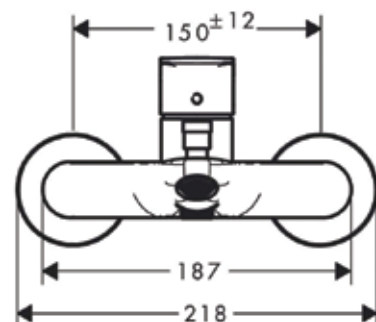

Διαχρονική ομορφιά,
απεριόριστη άνεση

Rebris E

Μπαταρία λουτρού - Επιφάνεια: Chrome

Δύο λειτουργιών

Προβολή: 182mm

Κεντρική απόσταση: 150 ± 12 mm

Μίξερ τύπου ψεκασμού: κανονικός ψεκασμός

Μέγιστη παροχή στα 3 bar: 20,4 l/min

Ρυθμός ροής για στόμιο μπάνιου στα 3 bar: 20,4 l/min

Ρυθμός ροής χειρός ντους στα 3 bar: 15,5 l/min

Κεραμικό φυσίγγιο

Ρυθμιζόμενος περιορισμός θερμοκρασίας

Εκτροπέας με αυτόματη επαναφορά

Προστασία από αντίστροφη ροή, DIN EN1717

Σιγαστήρα

Κατάλληλο για θερμοσίφωνες συνεχούς ροής

Διαστάσεις σύνδεσης: DN15

Τύπος σύνδεσης: συνδέσεις σχήματος S

Ελάχιστη πίεση λειτουργίας: 1 bar

Μέγιστη πίεση λειτουργίας: 10 bar

Κωδικός: 3144-72450000

Τιμή: €124,40