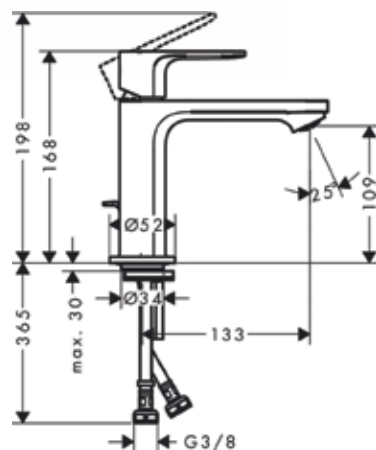

Επαναπροσδιορίστε τις
καθημερινές σας ρουτίνες

Rebris E

**Αναμεικτική μπαταρία μονού μοχλού με
αναδύομενη βαλβίδα**
Επιφάνεια: Chrome

Αποτελείται: μπαταρία, αναδύομενη βαλβίδα
Ζώνη άνεσης: 110mm
Προβολή: 133mm
Ύψος στομίου: 109 mm
Τύπος ψεκασμού: κανονικός ψεκασμός
Μέγιστη παροχή στα 3 bar: 5 l/min
Κεραμικό φυσίγγιο
Ρύθμιση περιορισμού θερμοκρασίας
Κατάλληλο για θερμοσίφωνες συνεχούς ροής
Σετ αναδύομενης βαλβίδας G 1¼"
Βαλβίδα από συνθετικό υλικό
Τύπος σύνδεσης: G ¾"
Διαστάσεις σύνδεσης: DN15

Κωδικός: 3144-72557000
Τιμή: €113,00

Ειδικές λειτουργίες