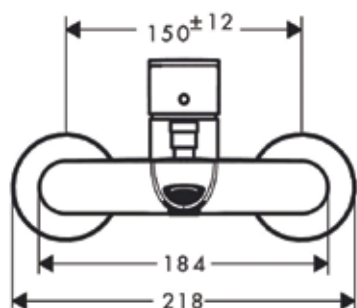

Διαχρονική ομορφιά,
απεριόριστη άνεση

Rebris S

Μπαταρία λουτρού

Επιφάνεια: Chrome/MattBlack

Δύο λειτουργιών

Προβολή: 173mm

Κεντρική απόσταση: 150 ± 12 mm

Μίξερ τύπου ψεκασμού: κανονικός ψεκασμός

Μέγιστη παροχή στα 3 bar: 20,4 l/min

Ρυθμός ροής για στόμιο μπάνιου στα 3 bar: 20,4 l/min

Ρυθμός ροής χειρός ντους στα 3 bar: 15,5 l/min

Κεραμικό φυσίγγιο

Ρυθμιζόμενος περιορισμός θερμοκρασίας

Εκτροπέας με αυτόματη επαναφορά

Προστασία από αντίστροφη ροή, DIN EN1717

Σιγαστήρα

Κατάλληλο για θερμοσίφωνες συνεχούς ροής

Διαστάσεις σύνδεσης: DN15

Τύπος σύνδεσης: συνδέσεις σχήματος S

Ελάχιστη πίεση λειτουργίας: 1 bar

Μέγιστη πίεση λειτουργίας: 10 bar

Κωδικός: 3144-72440000 / 3144-72440670

Τιμή: €115,00 / €151,00