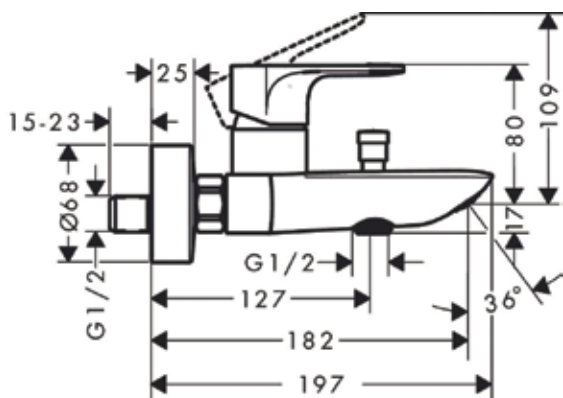

Διαχρονική ομορφιά,
απεριόριστη άνεση

Rebris E

Μπαταρία λουτρού - Επιφάνεια: Chrome

Δύο λειτουργιών

Προβολή: 182mm

Κεντρική απόσταση: 150 ± 12 mm

Μίξερ τύπου ψεκασμού: κανονικός ψεκασμός

Μέγιστη παροχή στα 3 bar: 20,4 l/min

Ρυθμός ροής για στόμιο μπάνιου στα 3 bar: 20,4 l/min

Ρυθμός ροής χειρός ντους στα 3 bar: 15,5 l/min

Κεραμικό φυσίγγιο

Ρυθμιζόμενος περιορισμός θερμοκρασίας

Εκτροπέας με αυτόματη επαναφορά

Προστασία από αντίστροφη ροή, DIN EN1717

Σιγαστήρα

Κατάλληλο για θερμοσίφωνες συνεχούς ροής

Διαστάσεις σύνδεσης: DN15

Τύπος σύνδεσης: συνδέσεις σχήματος S

Ελάχιστη πίεση λειτουργίας: 1 bar

Μέγιστη πίεση λειτουργίας: 10 bar

Κωδικός: 3144-72450000

Τιμή: €124,40