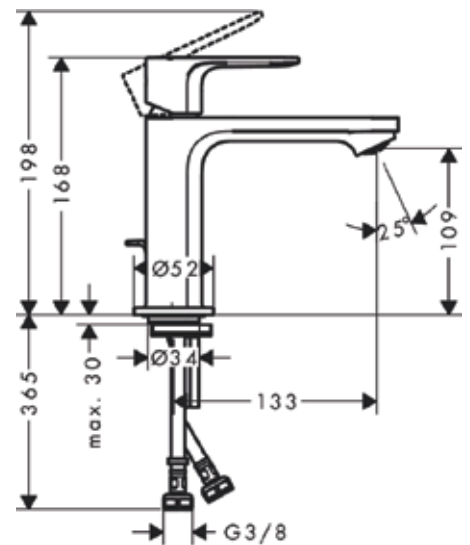

Rebris S

Η άνεση στην πιο φυσική της μορφή

Με το **Rebris S**, το μπάνιο σας γίνεται ο πιο προσωπικός σας χώρος καθώς εκεί μπορείτε να χαλαρώσετε πλήρως. Επιλέγοντας από τη μεγάλη σειρά προϊόντων με δύο φινιρίσματα.

Με μια ματιά

- Η δυναμική σχεδίαση της επίπεδης λαβής αντικατοπτρίζει την ευκολία στη χρήση
- Το ComfortZone σας προσφέρει απόλυτη ελευθερία κινήσεων ανάμεσα στο νιπτήρα και στη βρύση, για λιγότερες πιτσιλιές νερού
- Με την τεχνολογία AirPower, το νερό εμπλουτίζεται με άφθονο αέρα και δημιουργεί μια απαλή δέσμη χωρίς πιτσιλιές με πλούσιες, γεμάτες σταγόνες νερού
- Χάρη στην τεχνολογία QuickClean, μπορείτε εύκολα να απομακρύνετε με το δάχτυλό σας τα υπολείμματα αλάτων από τα ελαστικά κουμπιά σιλικόνης
- Η φιλική προς το περιβάλλον τεχνολογία EcoSmart εξοικονομεί νερό και ενέργεια