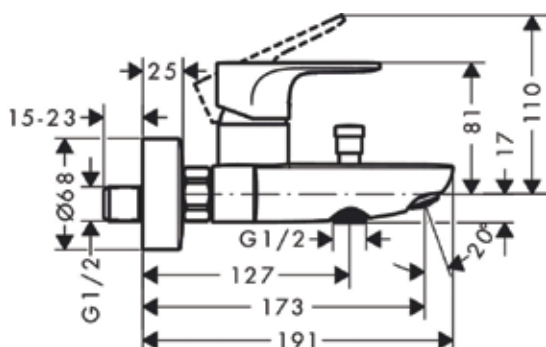

Διαχρονική ομορφιά,
απεριόριστη άνεση

Rebris S

Μπαταρία λουτρού

Επιφάνεια: Chrome/MattBlack

Δύο λειτουργιών

Προβολή: 173mm

Κεντρική απόσταση: 150 ± 12 mm

Μίξερ τύπου ψεκασμού: κανονικός ψεκασμός

Μέγιστη παροχή στα 3 bar: 20,4 l/min

Ρυθμός ροής για στόμιο μπάνιου στα 3 bar: 20,4 l/min

Ρυθμός ροής χειρός ντους στα 3 bar: 15,5 l/min

Κεραμικό φυσίγγιο

Ρυθμιζόμενος περιορισμός θερμοκρασίας

Εκτροπέας με αυτόματη επαναφορά

Προστασία από αντίστροφη ροή, DIN EN1717

Σιγαστήρα

Κατάλληλο για θερμοσίφωνες συνεχούς ροής

Διαστάσεις σύνδεσης: DN15

Τύπος σύνδεσης: συνδέσεις σχήματος S

Ελάχιστη πίεση λειτουργίας: 1 bar

Μέγιστη πίεση λειτουργίας: 10 bar

Κωδικός: 3144-72440000 / 3144-72440670

Τιμή: €115,00 / €151,00