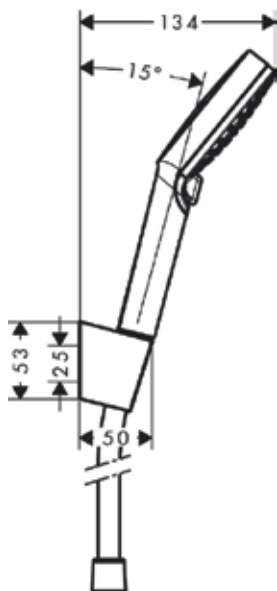

Crometta

Σετ ντουζιέρας 160 cm
Επιφάνεια: White/Chrome

Αποτελείται από: ντους χειρός λάστιχο και βάση στήριξης
Διασταση κεφαλής: 100 mm
Ενσωματωμένη λειτουργία υποστήριξης
Τύπος ψεκασμού: Rain, IntenseRain
Επιλογή ψεκασμού με μπουτόν
Μέγιστος ρυθμός ροής στα 3 bar: 13,8 l/min
Ελάχιστη πίεση ροής: 1 bar
Πίεση λειτουργίας: min. 1 bar / max. 6 bar
Ο σύνδεσμος περιστροφής αποτρέπει το μπέρδεμα του εύκαμπτου σωλήνα
Πλαστικό επίτοιχο στήριγμα
Ένθετο σήτας που ξεπλένεται
Κωδικός: 3144-26692400
Τιμή: €42ν,00