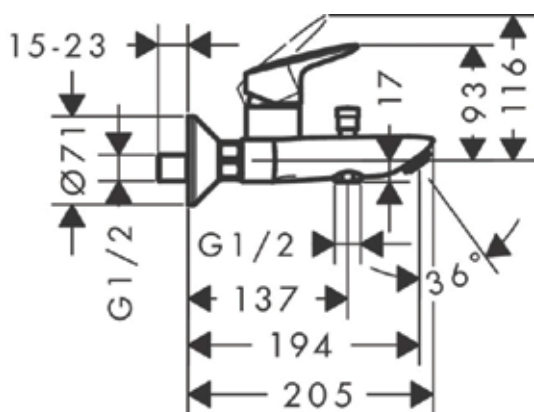

Ειδικές λειτουργίες

AirPower μειώνει τον ρυθμό ροής για εξοικονόμηση νερού και ενέργειας. Για ευχαρίστηση που διαρκεί.

Logis

Μπαταρία λουτρού - Επιφάνεια: Chrome

Δύο λειτουργιών

Προβολή: 194mm

Κεντρική απόσταση: 150 ± 12 mm