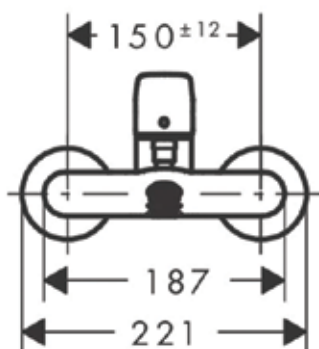

Ειδικές λειτουργίες

AirPower μειώνει τον ρυθμό ροής για εξοικονόμηση νερού και ενέργειας. Για ευχαρίστηση που διαρκεί.

Logis

Μπαταρία λουτρού - Επιφάνεια: Chrome

Δύο λειτουργιών

Προβολή: 194mm

Κεντρική απόσταση: 150 ± 12 mm