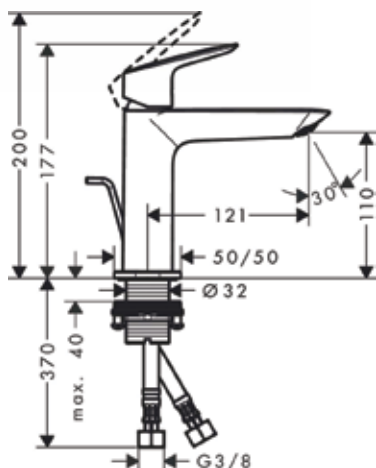

Logis

Αναμεικτική μπαταρία μονού μοχλού με αναδύομενη βαλβίδα
Επιφάνεια: Chrome

Αποτελείται: μπαταρία, αναδύομενη βαλβίδα
Ζώνη άνεσης: 110mm
Προβολή: 121mm
Ύψος στομίου: 110 mm
Τύπος ψεκασμού: κανονικός ψεκασμός
Μέγιστη παροχή στα 3 bar: 5 l/min
Κεραμικό φυσίγγιο
Ρύθμιση περιορισμού θερμοκρασίας
Κατάλληλο για θερμοσίφωνες συνεχούς ροής
Σετ αναδύομενης βαλβίδας G 1¼"
Βαλβίδα από συνθετικό υλικό
Τύπος σύνδεσης: G ¾"
Διαστάσεις σύνδεσης: DN15

Κωδικός: 3144-71251000
Τιμή: €116,00

Ειδικές λειτουργίες