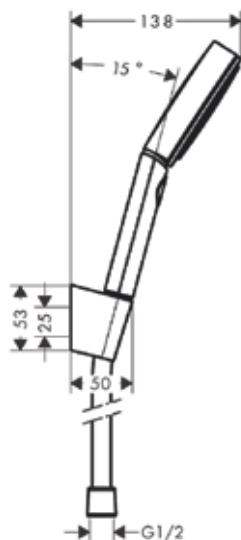

Αποτελείται από: ντους χειρός λάστιχο και βάση στήριξης
 Διασταση κεφαλής: 105 mm
 Ενσωματωμένη λειτουργία υποστήριξης
 Τύπος ψεκασμού: Massage spray, IntenseRain, PowderRain convenient spray selection via Select button
 Μέγιστος ρυθμός ροής στα 3 bar: 11,4 l/min
 Ελάχιστη πίεση ροής: 1 bar
 Πίεση λειτουργίας: min. 1 bar / max. 6 bar
 Ο σύνδεσμος περιστροφής αποτρέπει το μπέρδεμα του εύκαμπτου σωλήνα
 Πλαστικό επίτοιχο στήριγμα
 Ένθετο σήτας που ξεπλένεται
 Κωδικός: 3144-24303670
 Τιμή: €76,00