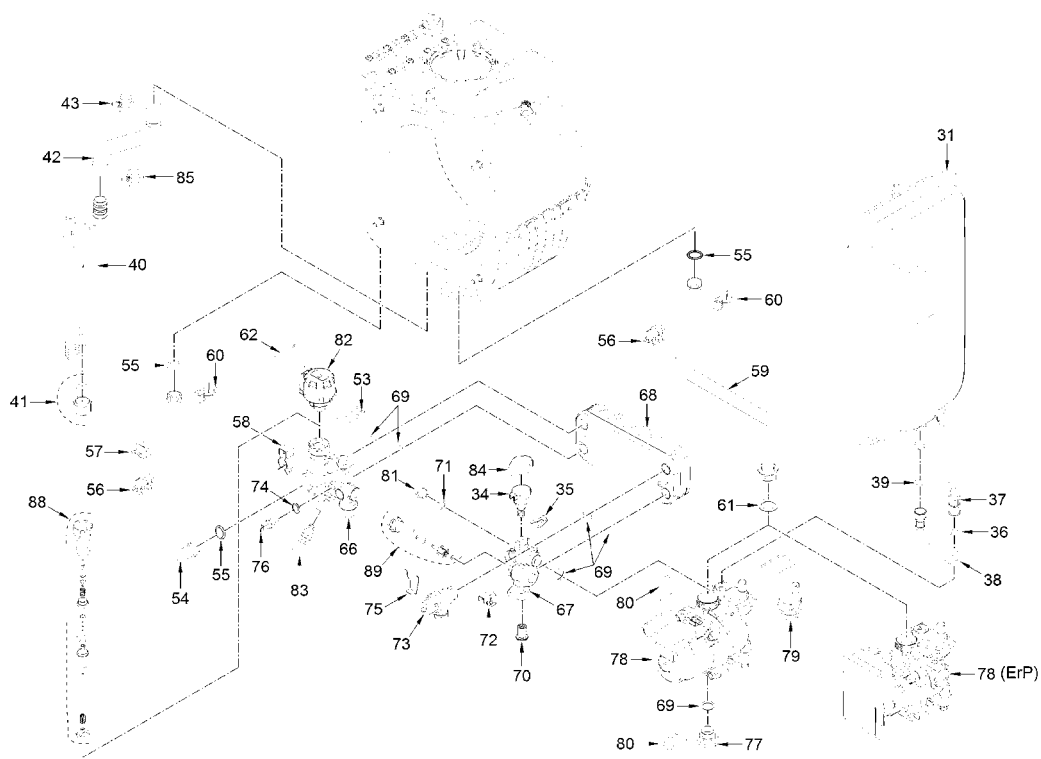

BRAVA SLIM HE 40 ErP

[8114256]

BRAVA SLIM HE 40 ErP

[8114256]

BRAVA SLIM HE 40 ErP

ΘΕΣΗ	ΚΩΔΙΚΟΣ	ΠΕΡΙΓΡΑΦΗ	ΤΙΜΗ
003	0527-6147412	ΤΑΠΑ ΕΞΑΕΡΩΣΗΣ ΕΝΑΛΛΑΚΤΗ	€9,10
004	0527-6226464	O-ring SIME 11.9x2.62 (BRAVA ΕΞΑΕΡ.)	€1,80
005	0527-6226624	ΚΛΙΠΣ ΤΑΠΑΣ	€3,00
006B	0527-6278910	ΘΑΛΑΜΟΣ ΚΑΥΣΗΣ BRAVA SLIM 40HE	€762,20
007	0527-6277130	ΑΙΣΘΗΤΗΡΑΣ NTC SIME BRAVA HE	€21,90
009	0527-6269008	ΜΟΝΩΣΗ ΕΜΠΡΟΣΘΙΟΥ ΜΕΡΟΥΣ ΚΑΔΟΥ	€25,20
010	0527-5188361	ΚΕΝΤΡΙΚΟ ΚΑΛΥΜΜΑ ΕΝΑΛΛΑΚΤΗ	€84,90
011	0527-6248870	ΦΛΑΝΤΖΑ O-RING ΚΑΔΟΥ BRAVA SLIM	€12,30
012	0527-6248871	ΚΟΡΔΟΝΙ ΑΜΙΑΝΤΟΥ ΚΑΔΟΥ	€8,70
013	0527-6311810	ΦΛΑΝΤΖΑ ΠΡΟΣΤΑΣΙΑΣ ΓΥΑΛΙΟΥ	€4,80
014	0527-6020103	ΓΥΑΛΙ-ΤΖΑΜΙ (ΜΑΤΑΚΙ) ΘΑΛΑΜΟΥ ΚΑΥΣΗΣ	€7,00
015	0527-6248872	ΦΙΜΠΕΡ ΠΡΟΣΤΑΣΙΑΣ ΓΥΑΛΙΟΥ	€2,50
016A	0527-6278359	ΚΕΝΤΡΙΚΟΣ ΚΑΥΣΤΗΡΑΣ ΔΙΑΧΥΣΗΣ ΦΛΟΓΑΣ	€58,80
017	0527-6174828	ΦΛΑΝΤΖΑ O-RING ΚΑΥΣΤΗΡΑ BRAVA SLIM	€7,00
018	0527-6278892	ΚΑΠΑΚΙ ΚΕΝΤΡΙΚΗΣ ΟΔΕΥΣΗΣ ΜΕΙΓΜΑΤΟΣ ΑΕΡΙΟΥ	K.Z.
019	0527-6174819	ΡΟΔΕΛΑ ΣΤΕΓΑΝΟΠΟΙΗΣΗΣ ΚΕΤΡΙΚΗΣ ΟΔΕΥΣΗΣ ΑΕΡΙΟΥ	€18,50
020	0527-6278891	ΠΙΣΩ ΜΕΡΟΣ ΚΕΝΤΡΙΚΗΣ ΟΔΕΥΣΗΣ ΑΕΡΙΟΥ	K.Z.
021	0527-6174809	ΦΛΑΝΤΖΑ ΗΛΕΚΤΡΟΔΙΟΥ SLIM HE	€3,50
022	0527-6221670B	ΗΛΕΚΤΡΟΔΙΟ SIME BRAVA HE	€46,50
023	0527-6285950	ΚΑΠΑΚΙ ΟΠΗΣ	€3,95
024	0527-6174816	ΦΛΑΝΤΖΑ ΣΥΝΔΕΣΗΣ ΒΕΝΤΙΛΑΤΕΡ	€4,80
025A	0527-6274391	ΚΕΝΤΡΙΚΟ ΚΑΛΥΜΜΑ ΕΝΑΛΛΑΚΤΗ	€16,90
026	0527-6028703B	ΦΛΑΝΤΖΑ ΓΙΑ ΚΑΜΙΝΑΔΑ SIME	€14,70
027	0527-6261412	ΒΕΝΤΙΛΑΤΕΡ SIME BRAVA HE/SLIM	€267,40
029	0527-6248855	ΕΛΑΣΤΙΚΟΣ ΔΑΚΤΥΛΙΟΣ ΣΤΕΓΑΝΟΠ. ΚΑΜΙΝΑΔΑΣ	€6,90
034	0527-6273612	ΠΙΕΖΟΣΤΑΤΗΣ ΝΕΡΟΥ SIME BRAVA Slim	€38,00
035	0527-6226639	ΚΛΙΠΣ ΠΙΕΖΟΣΤΑΤΗ	€2,05
036	0527-6226476	O-RING ΔΙΑΜΕΤΡΟΥ 15x2	€1,70
037	0527-6017405	ΣΩΛΗΝΑΚΙ ΣΥΝΔΕΣΗΣ 3/8" L=300	€13,40
038	0527-6226643	ΣΩΛΗΝΑΚΙ ΣΥΝΔΕΣΗΣ	€3,55
039	0527-2030226	O-RING ΔΙΑΜΕΤΡΟΥ Ø 10,2x14,8x2	€1,20
040	0527-6277211	ΔΟΧΕΙΟ ΣΥΜΠΥΚΝΩΜΑΤΩΝ BRAVA SLIM	€23,70
041	0527-6119381	ΤΑΠΑ ΠΛΑΣΤΙΚΗ ΔΟΧΕΙΟΥ ΣΥΜΠΗΚΝΩΜΑΤΩΝ 1/2"	€18,30
042	0527-6034155	ΣΩΛΗΝΑΚΙ ΟΔΕΥΣΗΣ ΣΥΜΠΗΚΝΩΜΑΤΩΝ ΣΕ ΔΟΧΕΙΟ	€9,10
043	0527-2051123	ΚΛΙΠΣ ΣΩΛΗΝΑΚΙΟΥ ΔΟΧΕΙΟΥ ΣΥΜΠΗΚΝΩΜΑΤΩΝ	€1,60
047	0527-2051203	ΣΦΥΓΚΙΡΑΣ ΑΕΡΑΓ. ΕΙΣΟΔΟΥ ΝΩΠΟΥ ΑΕΡΑ	€4,90
048	0527-6243838A	ΒΑΛΒΙΔΑ ΑΕΡΙΟΥ SIME BRAVA HE BERTEKKI SGV	€94,20
049	0527-2030249	ΦΙΜΠΕΡ ΒΑΛΒΙΔΑΣ ΑΣΦΑΛΕΙΑΣ	€2,10
050B	0527-6277446	ΣΩΛΗΝΑΚΙ ΣΥΝΔ. ΒΑΛΒ. ΑΣΦΑΛΕΙΑΣ ΒΕΝΤΙΛΑΤΕΡ	€20,30
051A	0527-6050472	ΜΠΕΚ 650	€6,30
052	0527-6226477	ΦΙΜΠΕΡ Ø 17x3	€1,40
053	0527-6226636	ΚΛΙΠΣ ΜΟΤΕΡ ΜΕΤΑΓΩΓΗΣ	€3,10
055	0527-6226412	O-ring SIME 3068	€2,20
056	0527-6231372	ΑΙΣΘΗΤΗΡΙΟ ΘΕΡΜΟΚΡ. SIME BRAVA HE	€11,60