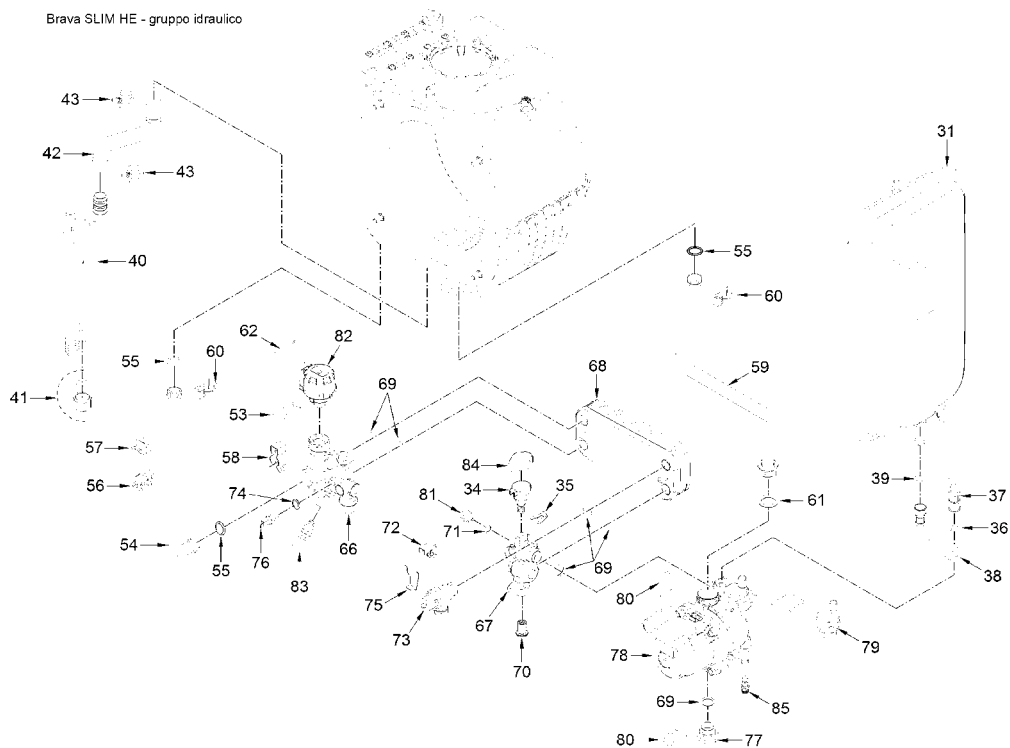

BRAVA SLIM HE 35 ErP

[8112254]

Brava SLIM HE - telaio

Brava SLIM HE - interno

BRAVA SLIM HE 35 ErP

Brava SLIM HE - gruppo idraulico

Brava ONE HE (GRUPPO PANNELLO STRUMENTI)
Versione "SIME" manopole

Brava ONE HE (GRUPPO PANNELLO STRUMENTI)
Versione "CLIMIT" manopole