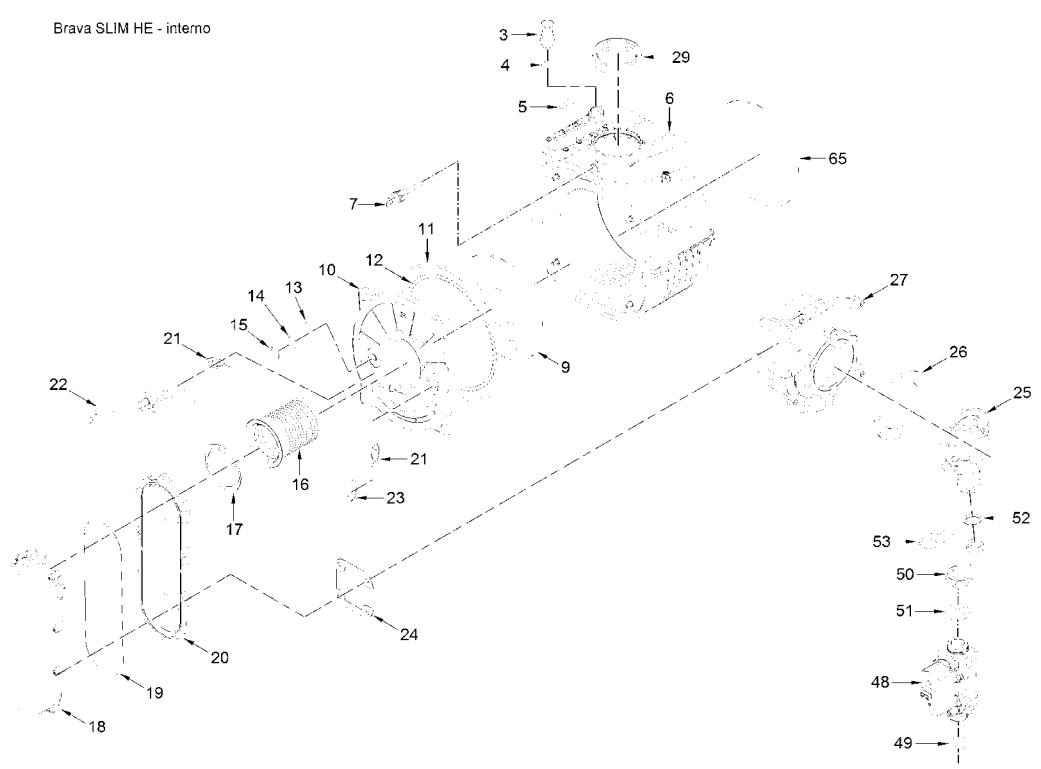

BRAVA SLIM HE 35 ErP

[8112254]

Brava SLIM HE - telaio

Brava SLIM HE - interno

BRAVA SLIM HE 35 ErP

Brava SLIM HE - gruppo idraulico

Brava ONE HE (GRUPPO PANNELLO STRUMENTI)
Versione "SIME" manopole

Brava ONE HE (GRUPPO PANNELLO STRUMENTI)
Versione "CLIMIT" manopole