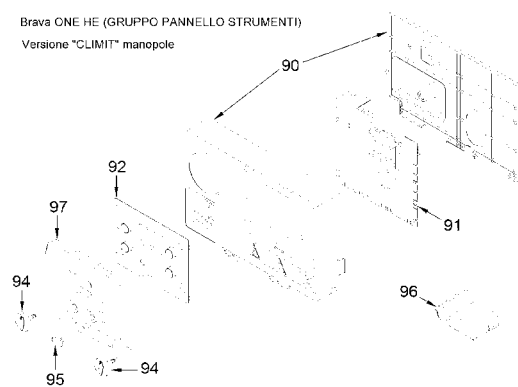

BRAVA SLIM HE 35 ErP

[8112254]

Brava SLIM HE - telaio

Brava SLIM HE - interno

BRAVA SLIM HE 35 ErP

Brava SLIM HE - gruppo idraulico

Brava ONE HE (GRUPPO PANNELLO STRUMENTI)
Versione "SIME" manopole

Brava ONE HE (GRUPPO PANNELLO STRUMENTI)
Versione "CLIMIT" manopole