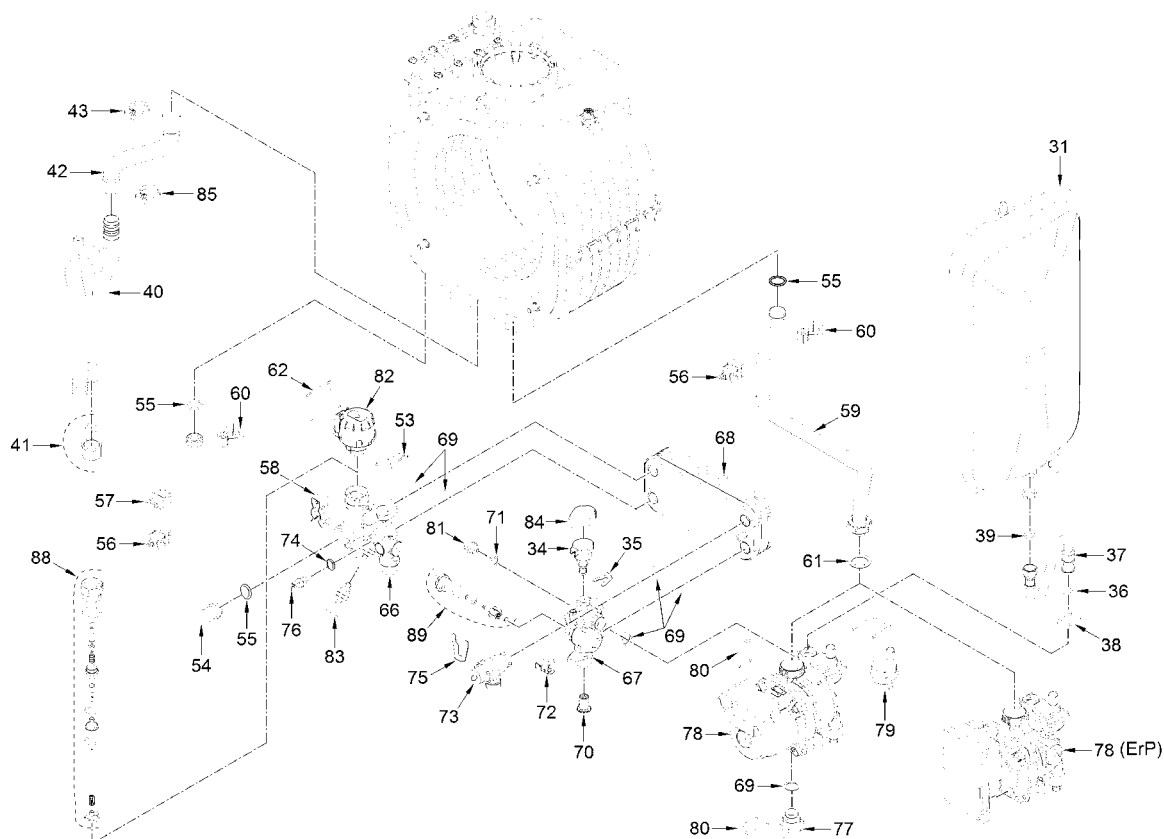

BRAVA SLIM HE 25 ErP

BRAVA SLIM HE 25 ErP

ΘΕΣΗ	ΚΩΔΙΚΟΣ	ΠΕΡΙΓΡΑΦΗ	ΤΙΜΗ
003	0527-6147412	ΤΑΠΑ ΕΞΑΕΡΩΣΗΣ ΕΝΑΛΛΑΚΤΗ	€9,10
004	0527-6226464	O-ring SIME 11.9x2.62 (BRAVA ΕΞΑΕΡ.)	€1,80
005	0527-6226624	ΚΛΙΠΣ ΤΑΠΑΣ	€3,00
006	0527-6278913	ΘΑΛΑΜΟΣ ΚΑΥΣΗΣ BRAVA SLIM 25-30HE	€537,40
007	0527-6277130	ΑΙΣΘΗΤΗΡΑΣ ΝΤΣ SIME BRAVA HE	€21,90
009	0527-6269008	ΜΟΝΩΣΗ ΕΜΠΡΟΣΘΙΟΥ ΜΕΡΟΥΣ ΚΑΔΟΥ	€25,20
010	0527-5188361	ΚΕΝΤΡΙΚΟ ΚΑΛΥΜΜΑ ΕΝΑΛΛΑΚΤΗ	€84,90
011	0527-6248870	ΦΛΑΝΤΖΑ O-RING ΚΑΔΟΥ BRAVA SLIM	€12,30
012	0527-6248871	ΚΟΡΔΟΝΙ ΑΜΙΑΝΤΟΥ ΚΑΔΟΥ	€8,70
013	0527-6311810	ΦΛΑΝΤΖΑ ΠΡΟΣΤΑΣΙΑΣ ΓΥΑΛΙΟΥ	€4,80
014	0527-6020103	ΓΥΑΛΙ-ΤΖΑΜΙ (ΜΑΤΑΚΙ) ΘΑΛΑΜΟΥ ΚΑΥΣΗΣ	€7,00
015	0527-6248872	ΦΙΜΠΕΡ ΠΡΟΣΤΑΣΙΑΣ ΓΥΑΛΙΟΥ	€2,50
016	0527-6278370	ΚΕΝΤΡΙΚΟΣ ΚΑΥΣΤΗΡΑΣ ΔΙΑΧΥΣΗΣ ΦΛΟΓΑΣ	€55,65
017	0527-6174828	ΦΛΑΝΤΖΑ O-RING ΚΑΥΣΤΗΡΑ BRAVA SLIM	€7,00
018	0527-6278892	ΚΑΠΑΚΙ ΚΕΝΤΡΙΚΗΣ ΟΔΕΥΣΗΣ ΜΕΙΓΜΑΤΟΣ ΑΕΡΙΟΥ	Κ.Ζ
019	0527-6174819	ΡΟΔΕΛΑ ΣΤΕΓΑΝΟΠΟΙΗΣΗΣ ΚΕΤΡΙΚΗΣ ΟΔΕΥΣΗΣ ΑΕΡΙΟΥ	€18,50
020	0527-6278891	ΠΙΣΩ ΜΕΡΟΣ ΚΕΝΤΡΙΚΗΣ ΟΔΕΥΣΗΣ ΑΕΡΙΟΥ	Κ.Ζ.
021	0527-6174809	ΦΛΑΝΤΖΑ ΗΛΕΚΤΡΟΔΙΟΥ SLIM HE	€3,50
022	0527-6221670	ΗΛΕΚΤΡΟΔΙΟ SIME BRAVA HE	€46,50
023	0527-6285950	ΚΑΠΑΚΙ ΟΠΗΣ	€3,95
024	0527-6174816	ΦΛΑΝΤΖΑ ΣΥΝΔΕΣΗΣ ΒΕΝΤΙΛΑΤΕΡ	€4,80
025	0527-6274390	ΦΛΑΝΤΖΑ-ΛΑΙΜΟΣ ΕΙΣΑΓΩΓΗΣ ΑΕΡΑ SIME BRAVA	€17,20
026	0527-6028703B	ΦΛΑΝΤΖΑ ΓΙΑ ΚΑΜΙΝΑΔΑ SIME	€14,70
027	0527-6261412	ΒΕΝΤΙΛΑΤΕΡ SIME BRAVA HE/SLIM	€267,40
029	0527-6248855	ΕΛΑΣΤΙΚΟΣ ΔΑΚΤΥΛΙΟΣ ΣΤΕΓΑΝΟΠ. ΚΑΜΙΝΑΔΑΣ	€6,90
031	0527-5183729	ΔΟΧΕΙΟ ΔΙΑΣΤΟΛΗΣ SIME BRAVA 9LT	€116,60
034	0527-6273612	ΠΙΕΖΟΣΤΑΤΗΣ ΝΕΡΟΥ SIME BRAVA Slim	€38,00
035	0527-6226639	ΚΛΙΠΣ ΠΙΕΖΟΣΤΑΤΗ	€2,05
036	0527-6226476	O-RING ΔΙΑΜΕΤΡΟΥ 15x2	€1,70
037	0527-6017405	ΣΩΛΗΝΑΚΙ ΣΥΝΔΕΣΗΣ 3/8" L=300	€13,40
038	0527-6226643	ΣΩΛΗΝΑΚΙ ΣΥΝΔΕΣΗΣ	€3,55
039	0527-2030226	O-RING ΔΙΑΜΕΤΡΟΥ Ø 10,2x14,8x2	€1,20
040	0527-6277211	ΔΟΧΕΙΟ ΣΥΜΠΥΚΝΩΜΑΤΩΝ BRAVA SLIM	€23,70
041	0527-6119381	ΤΑΠΑ ΠΛΑΣΤΙΚΗ ΔΟΧΕΙΟΥ ΣΥΜΠΗΚΝΩΜΑΤΩΝ 1/2"	€18,30
042	0527-6034155	ΣΩΛΗΝΑΚΙ ΟΔΕΥΣΗΣ ΣΥΜΠΗΚΝΩΜΑΤΩΝ ΣΕ ΔΟΧΕΙΟ	€9,10
043	0527-2051123	ΚΛΙΠΣ ΣΩΛΗΝΑΚΙΟΥ ΔΟΧΕΙΟΥ ΣΥΜΠΗΚΝΩΜΑΤΩΝ	€1,60
047	0527-2051203	ΣΦΥΓΚΙΡΑΣ ΑΕΡΑΓ. ΕΙΣΟΔΟΥ ΝΩΠΟΥ ΑΕΡΑ	€4,90
048	0527-6243838	ΒΑΛΒΙΔΑ ΑΕΡΙΟΥ SIME BRAVA HE BERTEKKI SGV	€94,20
049	0527-2030249	ΦΙΜΠΕΡ ΒΑΛΒΙΔΑΣ ΑΣΦΑΛΕΙΑΣ	€2,10
050	0527-6277445	ΣΩΛΗΝΑΚΙ ΣΥΝΔΕ.ΒΑΛΒ.ΑΣΦΑΛΕΙΑΣ ΒΕΝΤΙΛΑΤΕΡ	€17,20
051	0527-6050471	ΜΠΕΚ 530 ΜΕΤ / GPL	€6,30
052	0527-6226477	ΦΙΜΠΕΡ Ø 17x3	€1,40
053	0527-6226636	ΚΛΙΠΣΩ ΜΟΤΕΡ ΜΕΤΑΓΩΓΗΣ	€3,10
055	0527-6226412	O-ring SIME 3068	€2,20