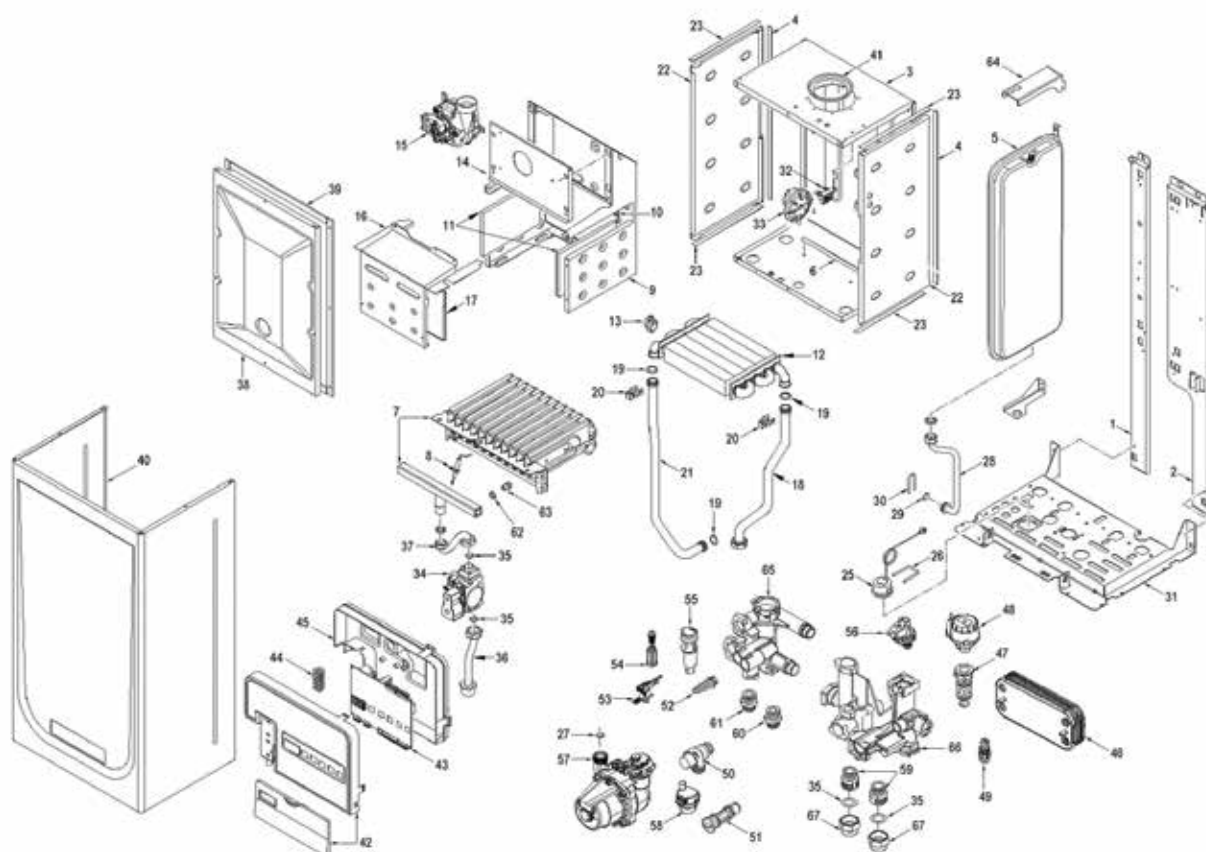

## [8109200]

ΘΕΣΗ	ΚΩΔΙΚΟΣ	ΠΕΡΙΓΡΑΦΗ	ΤΙΜΗ
005A	0527-5183726	ΔΟΧΕΙΟ ΔΙΑΣΤΟΛΗΣ SIME DGT 8LT	€120,70
007	0527-5198220	ΚΑΥΣΤΗΡΑΣ SIME DGT	€71,40
008	0527-6235932	ΑΚΙΔΑ-ΚΑΛΩΔΙΟ ΙΟΝΙΣΜΟΥ DGT	€15,20
009	0527-6318520	ΘΑΛΑΜΟΣ ΚΑΥΣΗΣ DGT	€43,70
010	0527-6318740	ΠΥΡΙΜΑΧΟ ΘΑΛΑΜΟΥ ΚΑΥΣΗΣ BRAVA DGT	€12,10
011	0527-6318710	ΠΥΡΙΜΑΧΟ ΘΑΛΑΜΟΥ ΚΑΥΣΗΣ BRAVA DGT	€8,00
012	0527-6174264	ΕΝΝΑΛΑΚΤΗΣ ΘΕΡΜΑΝΣΗΣ ΘΑΛΑΜΟΥ DGT 25	€246,40
013	0527-6231362	ΑΙΣΘΗΤΗΡΙΟ NTC DGT	€14,00
015	0527-6225636	ΒΕΝΤΙΛΑΤΕΡ (FAN) SIME	€80,10
017	0527-6318730	ΠΥΡΙΜΑΧΟ ΜΟΝ. SIME DGT 25 ΜΠΡΟΣΤΑ	€12,10
018	0527-6264845	ΣΩΛΗΝΑΣ ΕΠΙΣΤΡΟΦΗΣ ΕΓΚΑΤΑΣΤΑΣΗΣ DGT	€19,25
019	0527-6226412	O-RING SIME 3068	€2,20
020	0527-6226601	ΔΑΧΤΥΛΙΔΙΑ ΣΥΓΚΡΑΤΗΣΗΣ ΘΑΛΑΜΟΥ	€3,70
021	0527-6264779	ΣΩΛΗΝΑΣ ΠΡΟΣΑΓΩΓΗΣ ΕΓΚΑΤΑΣΤΑΣΗΣ	€19,10
025	0527-6146111	ΜΑΝΟΜΕΤΡΟ SIME DGT	€24,60
026	0527-6226628	ΕΛΑΤΗΡΙΟ ΣΥΓΚΡΑΤΗΣΗΣ ΜΑΝΟΜΕΤΡΟΥ DGT	€1,90
027	0527-6226457	O-RING 16X1.90 SIME DGT	€1,90
028	0527-6227687	ΣΠΙΡΑΛ ΜΕ ΓΩΝΙΑ L=250 DGT	€13,55
029	0527-6226464	O-RING SIME 11.9X2.62 (BRAVA ΕΞΑΕΡ.)	€1,80
030	0527-6226627	ΑΣΦΑΛΕΙΑ ΜΠΛΟΚΑΡΙΣΜΑΤΟΣ ΔΟΧΕΙΟΥ ΔΙΑΣΤΟΛΗΣ	€1,80