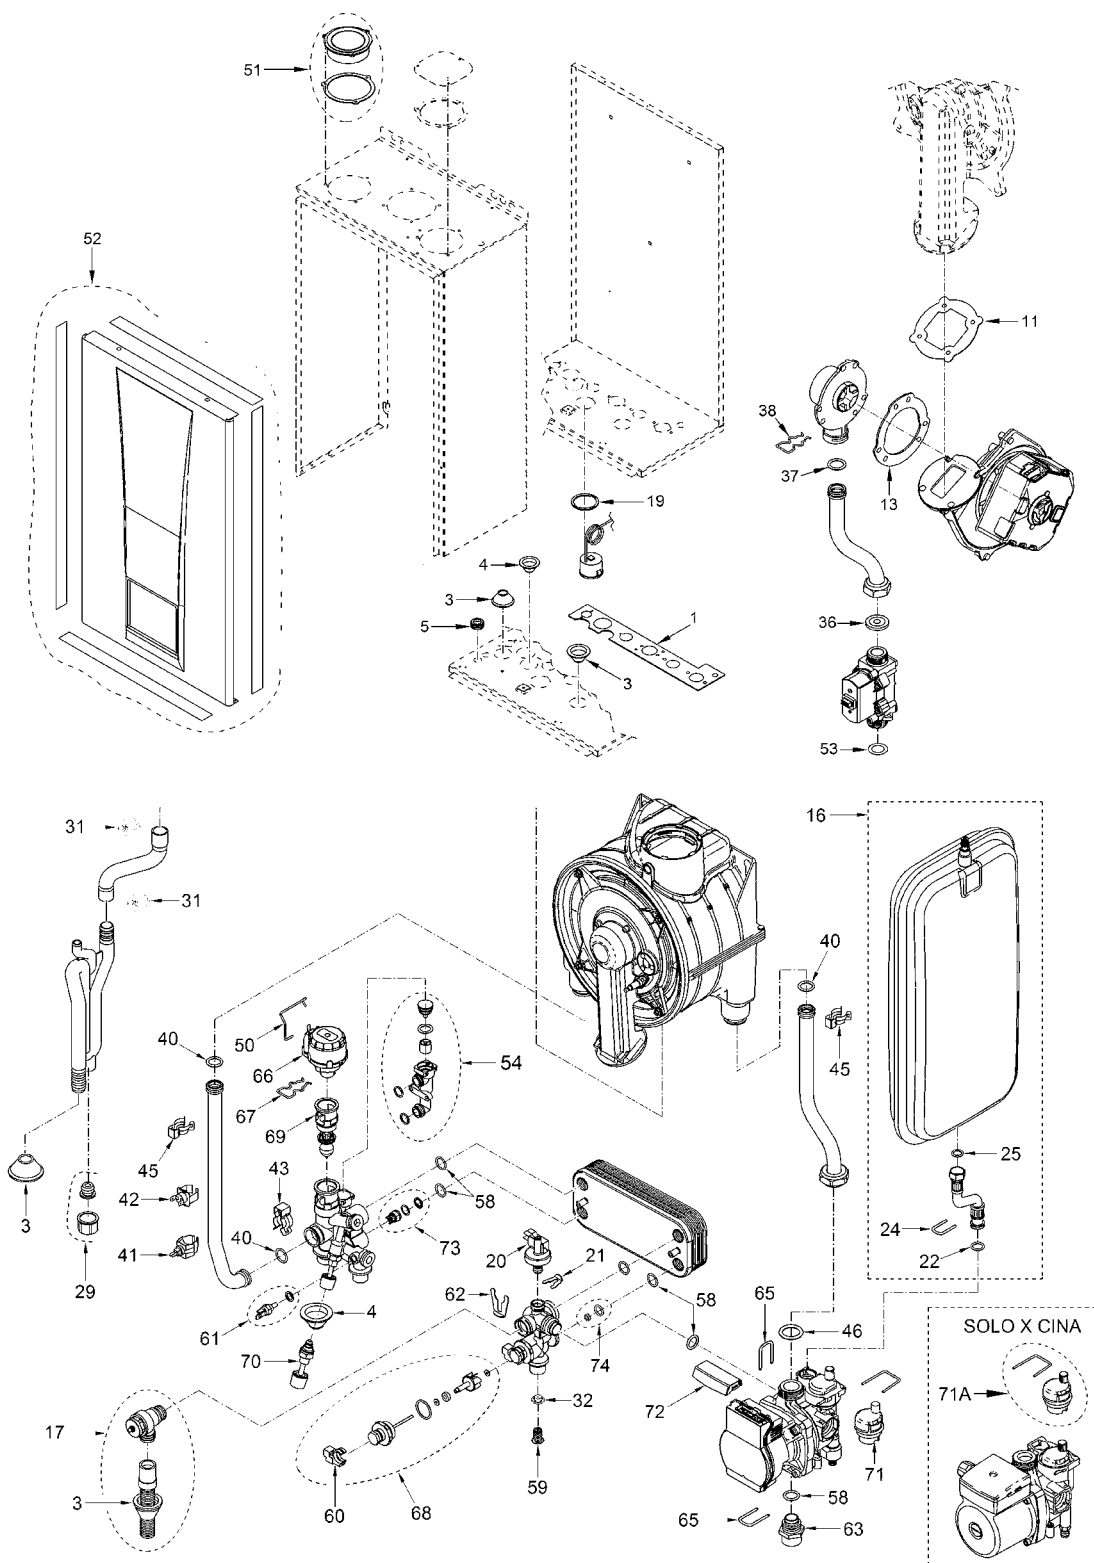

ΜΙΑ ΗΕ 25

ΘΕΣΗ	ΚΩΔΙΚΟΣ	ΠΕΡΙΓΡΑΦΗ	ΤΙΜΗ
052	0527-6281667	Σετ εμπρόσθιου καλύμματος SIME	€73,20
053	0527-2030249	Κάτω o-ring βαλβίδας αερίου SIME	€2,15
054	0527-6319653	Εξωτερικό by-pass ABS αριστερό	€23,30
055	0527-6281680	Υδραυλικό αριστερό σετ (βαλβίδα-μοτέρ)	€140,90
056	0527-6281640	Δεξιό υδραυλικό μέρος SIME	€87,60
057	0527-6319689	Εναλλάκτης νερού 10pl SIME	€78,20
058	0527-6226475	O-ring εναλλακτη 18,6x3,53 SIME	€1,10
059	0527-6222003	Φίλτρο εισόδου SIME	€1,60
060	0527-6131440	Αισθητήρας ροομέτρου SIME	€11,90
061	0527-6281519	Αισθητήριο νερού NTC SIME	€13,10
062	0527-6226645	-	€3,55
063	0527-6120560	Νίπελ 3/4" εισόδου κυκλοφορητή SIME	€12,90
064	0527-6281681	Κυκλοφορητής SIME	€248,80
065	0527-6226644	Κλιπς εξαεριστικού SIME	€2,60
066	0527-6087332	Μοτέρ βαλβίδας SIME	€35,20
067	0527-6226636	Κάτω κλιπς βαλβίδας μεταγωγής SIME	€3,15
068	0527-6319651	Ροόμετρο / Αισθητήριο ροής SIME	€22,50
069	0527-6319654	Βαλβίδα μεταγωγής SIME	€28,70
070	0527-6319639	Βαλβίδα πλήρωσης SIME	€25,70
071	0527-6013182	Αυτόματα εξαεριστικά SIME	€24,20
072	0527-6319647	Κάλυμμα ηλεκτρικού μέρους κυκλοφορητή SIME	K.Z.
073	0527-6281859	O-ring Εξωτερικού by-pass SIME	€11,40
075	0527-6248876	Κάτω λάστιχο εξόδου καυσαερίων Ø80 SIME	€13,30
076	0527-6326951	Μόνωση κάδου πίσω μέρους SIME	€32,90
077	0527-6326942	Ελαστικό παρέμβυσμα καυστήρα (μικρό) SIME	€6,90
078	0527-6326952	Μόνωση κάδου εμπρόσθιου μέρους SIME	€39,55
079	0527-6326953	Ελαστικό παρέμβυσμα καυστήρα (μεγάλο) SIME	€30,05
080	0527-6326980	Σετ πόρτας ολοκληρωμένο SIME	€171,00
082	0527-6326950	Παρέμβυσμα ηλεκροδίου SIME	€4,10
085	0527-6329482	Καλωδίωση κυκλοφορητή CN13 SIME	€19,60
086	0527-6329477	Εξαπολική σύνδεση CN12 SIME	€24,50
087	0527-6323876	Τετραπολική σύνδεση CN14 SIME	€6,40
088	0527-6329473	Δεκατετραπολική σύνδεση CN15 SIME	€24,20
089	0527-6325671	Ενιαπολική σύνδεση CN1 SIME	€15,40
090	0527-6329474	Εξαπολική σύνδεση CN2 SIME	€11,10
094	0527-6281754	Ακίδα ιονισμού set SIME	€63,40
095	0527-8076118	Κεντρικός καυστήρας SIME	KZ
096	0527-6324931	Πλακέτα PCB MIA SIME	K.Z.
700	0527-5202304	Κομπλέ Πάνελ Ελέγχου SIME	K.Z.
701	0527-6316259	Πενταπολική σύνδεση SIME	€12,50

MIA HE 30 [8116602]