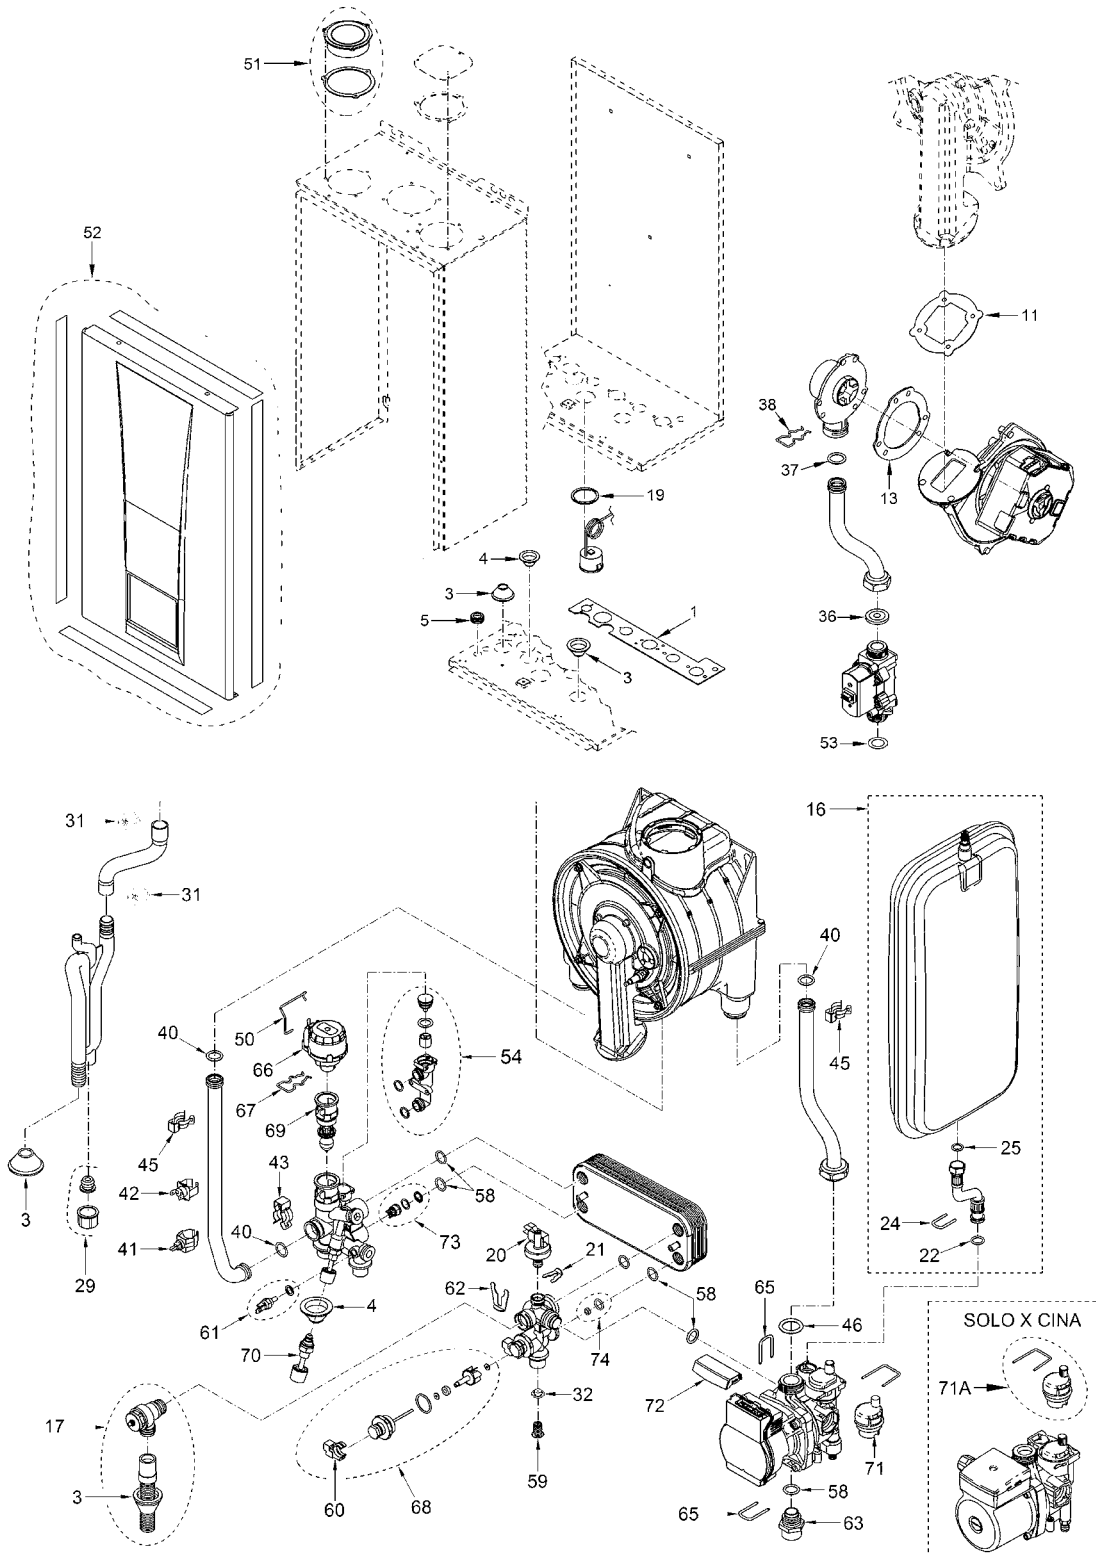

MIA HE 25

[8116600]