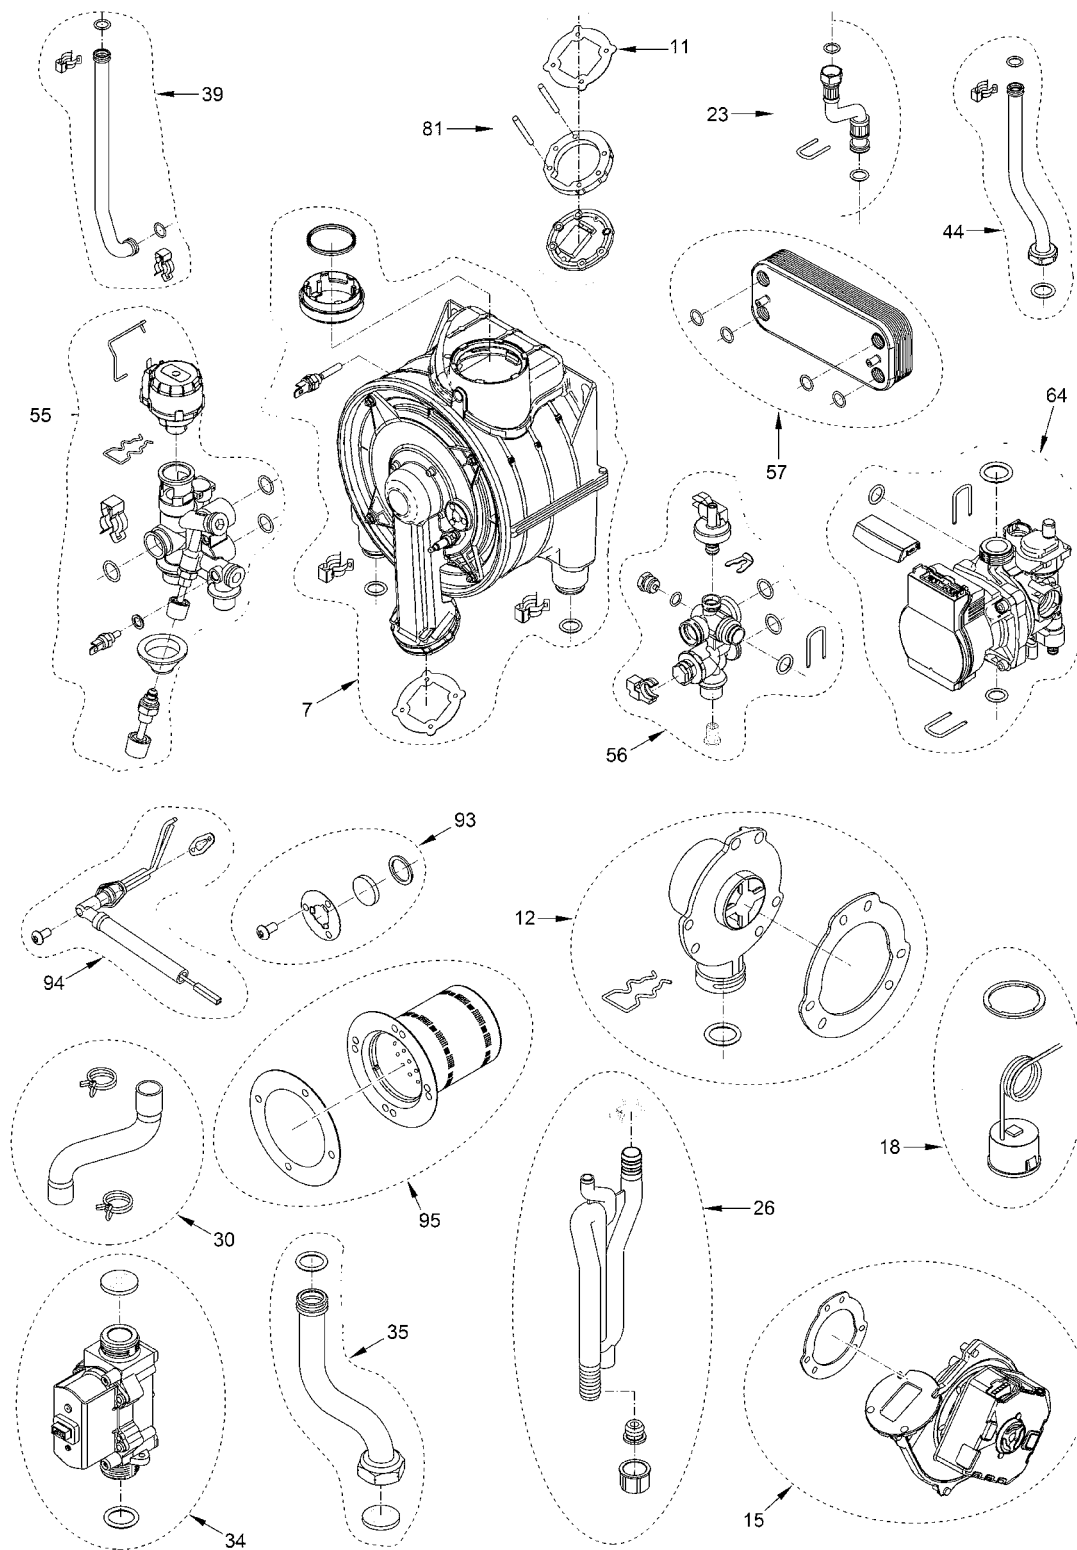

MIA HE 40 C10

[8116608]

ΜΙΑ HE 40 C10

MIA HE 40 C10

MIA HE 40 C10

ΘΕΣΗ	ΚΩΔΙΚΟΣ	ΠΕΡΙΓΡΑΦΗ	ΤΙΜΗ
001	0527-6229885	Φλάτζα υδραυλικού γκρουπ	€6,10
002	0527-6226750	Δακτύλιος σιλικόνης σωλήνα Ø128	€4,20
003	0527-6226753	Δακτύλιος σιλικόνης σωλήνα Ø15X35	€4,20
004	0527-6226710	Silicon conical diaphragm Ø18	€3,20
007	0527-6281844	Θάλαμος καύσης MIA 25 HE SIME	€658,70
008	0527-6296548	Μειωτήρας DN 80-60	€5,30
009	0527-6248875	Φλάντζα Ø60	€12,60
010	0527-6277130	Αισθητήρας NTC SIME	€21,90
011	0527-6174840	Φλάντζα για φλάντζα βεντιλατέρ	€20,20
012	0527-6281704	Group μίξης αέρα/αερίου SIME (πλαστικό)	€33,60
013	0527-6028716	Παρέμβυσμα fan set SIME	€4,35
015	0527-6261434	Βεντιλατέρ SIME	€246,20
016	0527-6281703	Δοχείο διαστολής SIME	€120,35
017	0527-6281658	Βαλβίδα ασφαλείας SIME	€29,10
018	0527-6281670	Μανόμετρο SIME Ø18,6mm	€34,40
019	0527-6229881	Τσιμούχα	€0,74
020	0527-6037512	Πιεζοστάτης νέρου SIME	€12,90
021	0527-6226639	-	€2,05
022	0527-6226476	O-ring 15x2	€1,70
023	0527-6281632	Σπирάλ δοχείου διαστολής SIME	K.Z
024	0527-6226643	Ελατήριο στερέωσης σωλήνα	€3,55
025	0527-2030226	Φλάντζα Ø10,2x14,8x2	€1,20
026	0527-6281764	Δοχείο συμπυκνωμάτων SIME	€46,45
029	0527-5171635	Τάπα δοχείου συμπυκνωμάτων SIME	€18,30
030	0527-6281662	Άνω σωληνάκι δοχείου L=210 SIME	€26,95
031	0527-2051150	Κλιπς σύνδεσης δοχείου SIME	€6,60
033	0527-6281859	O-ring εξωτερικού by-pass SIME	€11,40
034	0527-6281751	Βαλβίδα αερίου SIME	€109,40
035	0527-6281752	Σωληνάκι σύνδεσης βαλβίδας αερίου SIME	K.Z
036	0527-6050469	Μπεκ SIME	€6,35
037	0527-6226477	O-ring Ø17x3	€1,45
038	0527-6226636	Κλιπς βαλβίδας αερίου SIME	€3,15
039	0527-6281675	Σωλήνας αλουμινίου εισαγωγής SIME	€35,50
040	0527-6226412	O-ring SIME 3068	€2,20
041	0527-6231372	Αισθητήριο θερμοκρασίας SIME	€11,60
042	0527-6146729	Θερμοστάτης ασφαλείας 100°C	€10,20
043	0527-6226601	Δαχτυλίδια συγκράτησης θαλάμου	€3,70
044	0527-6281676	Σωλήνας αλουμινίου εξαγωγής MIA	€37,20
045	0527-6226619	Δαχτυλίδι σύνδεσης θαλάμου	€5,50
046	0527-2030267	Άνω o-ring κυκλοφορητή SIME	€3,05
047	0527-6305130	Πληκτρολόγιο με λαστιχένια κουμπιά SIME	€12,50
048	0527-6290170	Κομβίο ποντεσιόμετρο SIME	€3,40
049	0527-6305140	Τάπα ελαστικής θύρας USB SIME	€2,50
050	0527-6226638	Κλιπς μοτέρ μεταγωγής SIME	€2,75