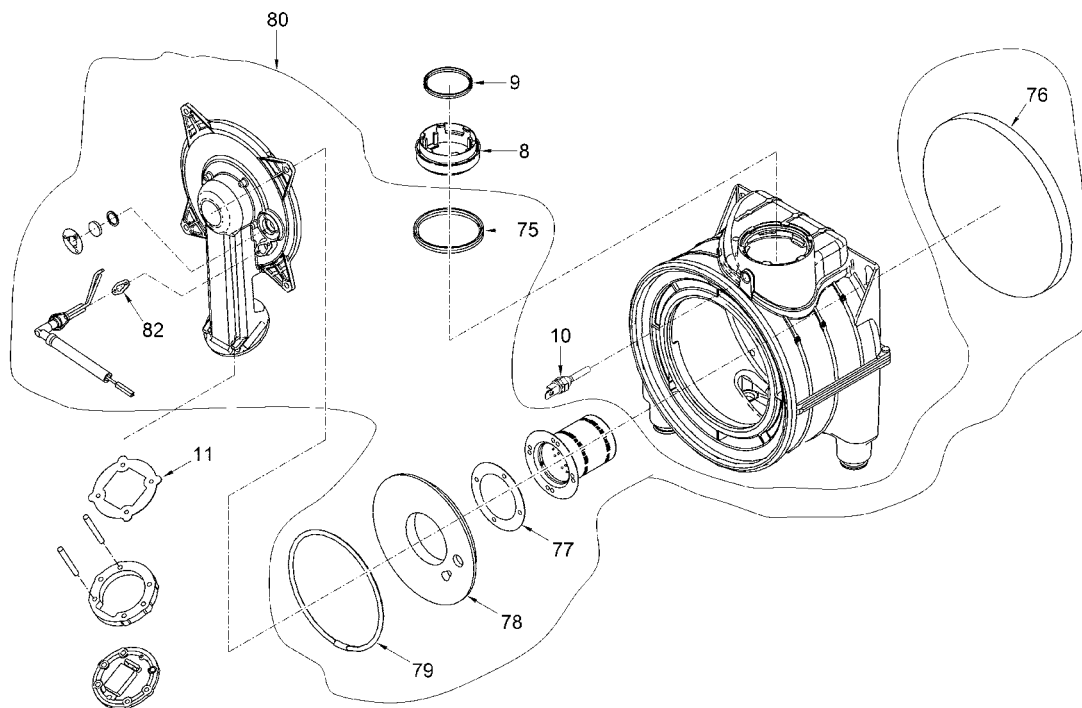

ΜΙΑ HE 40 C10