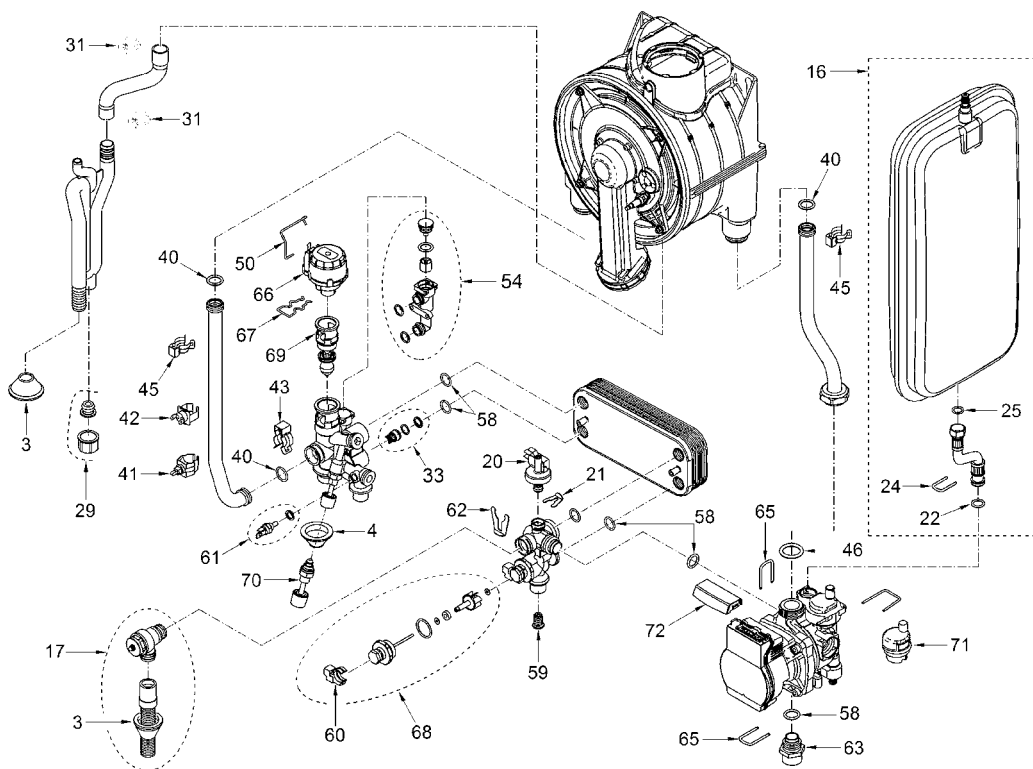

ΜΙΑ ΗΕ 30

ΘΕΣΗ	ΚΩΔΙΚΟΣ	ΠΕΡΙΓΡΑΦΗ	ΤΙΜΗ
052	0527-6281667	Σετ εμπρόσθιου καλύμματος SIME	€73,25
053	0527-2030249	Κάτω o-ring βαλβίδας αερίου SIME	€2,15
054	0527-6319653	Εξωτερικό by-pass abs μία αριστερό	€23,30
055	0527-6281680	Υδραυλικό αριστερό σετ (βαλβίδα-μοτέρ)	€140,90
056	0527-6281640	Δεξιό υδραυλικό μέρος SIME	€87,60
057	0527-6319690	Εναλλάκτης νερού 12ρl SIME	€98,10
058	0527-6226475	O-ring SIME 18,6x3,53 εναλλάκτη	€1,10
059	0527-6222003	Φίλτρο εισόδου SIME	€1,60
060	0527-6131440	Αισθητήρας ροομέτρου SIME	€11,90
061	0527-6281519	Αισθητήριο νερού NTC SIME	€13,10
0527-	0527-6226645	-	€3,55
063	0527-6120560	Νίπελ ¾" εισόδου κυκλοφορητή SIME	€12,90
064	0527-6281681	Κυκλοφορητής SIME	€248,80
065	0527-6226644	Κλιπς εξαεριστικού SIME	€2,60
066	0527-6087332	Μοτέρ βαλβίδας SIME	€35,20
067	0527-6226636	Κλιπς βαλβίδας αερίου SIME	€3,15
068	0527-6319651	Ροόμετρο / αισθητήριο ροής SIME	€22,50
069	0527-6319654	Βαλβίδα μεταγωγής SIME	€28,70
070	0527-6319639	Βαλβίδα πλήρωσης SIME	€25,70
071	0527-6013182	Αυτόματα εξαεριστικά SIME	€24,20
072	0527-6319647	Κάλυμμα ηλεκτρικού μέρους κυκλοφορητή SIME	K.Z.
073	0527-6281859	O-ring εξωτερικού by-pass SIME	€11,40
075	0527-6248876	Κάτω λάστιχο εξόδου καυσαερίων Ø80 SIME	€13,30
076	0527-6326951	Μόνωση κάδου πίσω μέρους SIME	€32,90
077	0527-6326942	Ελαστικό παρέμβυσμα καυστήρα (μικρό) SIME	€6,90
078	0527-6326952	Μόνωση κάδου εμπρόσθιου μέρους SIME	€39,55
079	0527-6326953	Ελαστικό παρέμβυσμα καυστήρα (μεγάλο) SIME	€30,05
080	0527-6326980	Σετ πόρτας ολοκληρωμένο SIME	€171,00
082	0527-6326950	Παρέμβυσμα ηλεκροδίου SIME	€4,10
085	0527-6329482	Καλωδίωση κυκλοφορητή CN13 SIME	€19,60
086	0527-6329477	Εξαπολική σύνδεση CN12 SIME	€24,50
087	0527-6323876	Τετραπολική σύνδεση CN14 SIME	€6,40
088	0527-6329473	Δεκατετραπολική σύνδεση CN15 SIME	€24,20
089	0527-6325671	Εννιαπολική σύνδεση CN1 SIME	€15,40
090	0527-6329474	Εξαπολική σύνδεση CN2 SIME	€11,10
094	0527-6281754	Ακίδα ιονισμού set SIME	€63,40
095	0527-8076118	Κεντρικός καυστήρας SIME	KZ
096	0527-6324931	Πλακέτα PCB MIA SIME	K.Z.
700	0527-5202304	Κομπλέ πάνελ ελέγχου SIME	K.Z.
701	0527-6316259	Πενταπολική σύνδεση SIME	€12,50

MIA HE 40 C10

[8116608]