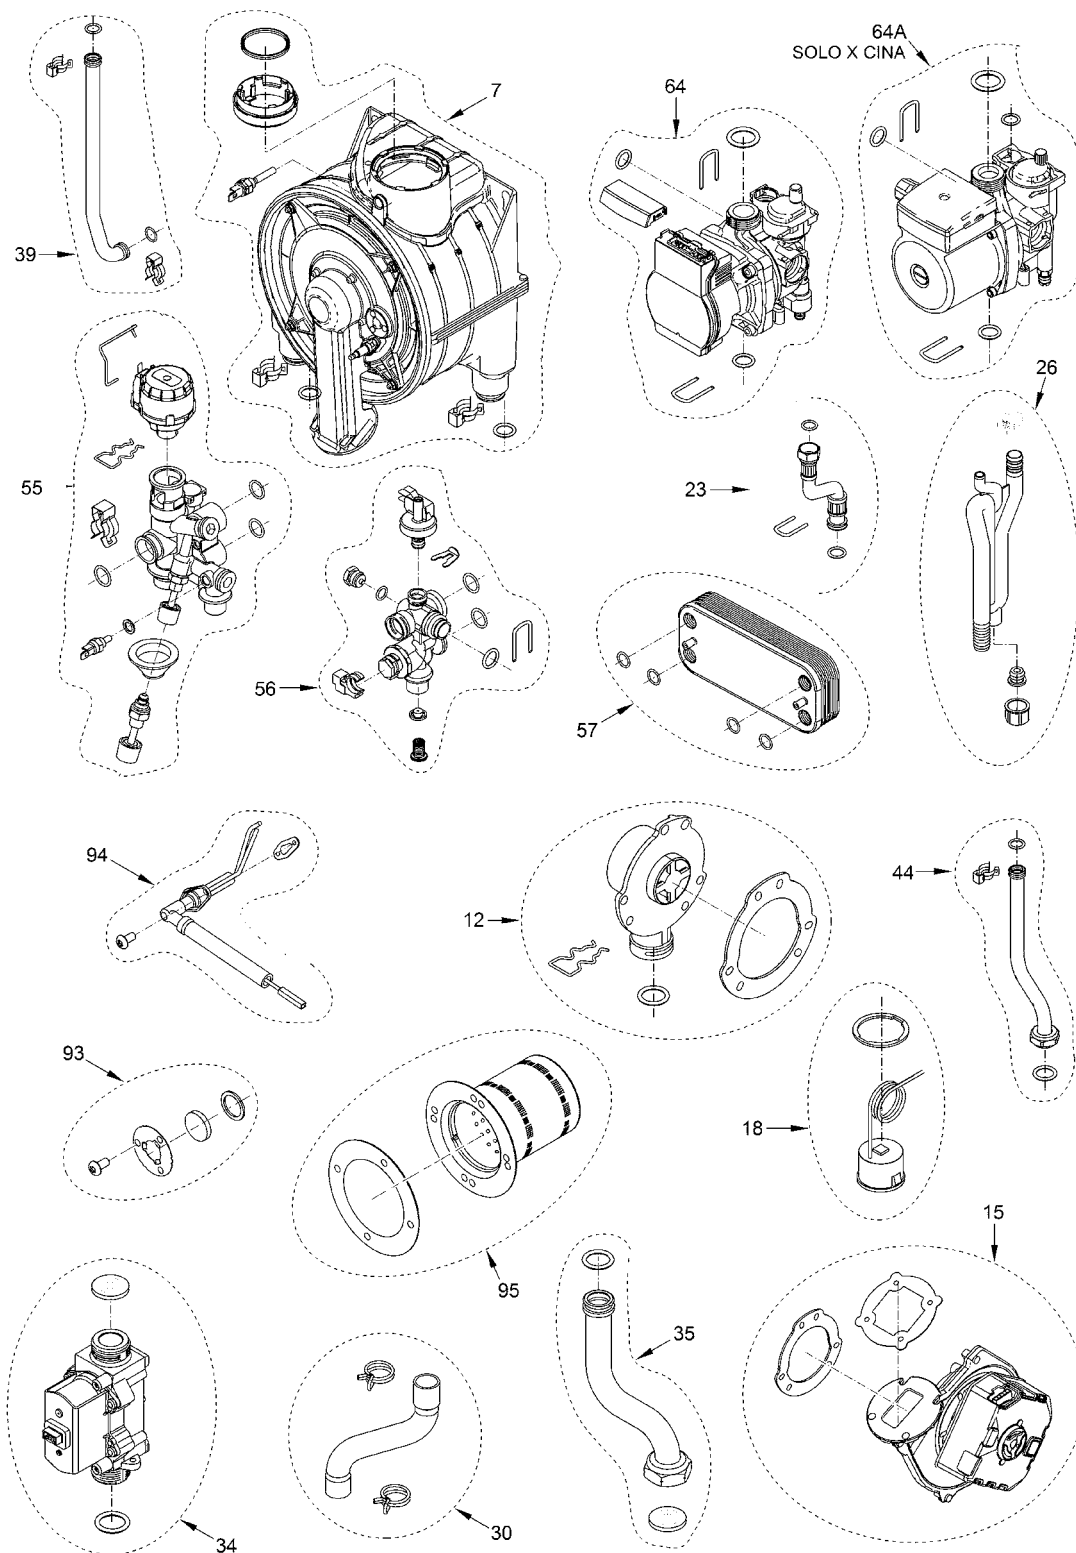

MIA HE 30 [8116602]

MIA HE 30

ΜΙΑ HE 30

ΜΙΑ ΗΕ 30

ΘΕΣΗ	ΚΩΔΙΚΟΣ	ΠΕΡΙΓΡΑΦΗ	ΤΙΜΗ
001	0527-6229885	Φλάτζα υδραυλικού γκρουπ	€6,10
002	0527-6226750	Δακτύλιος σιλικόνης σωλήνα Ø128	€4,20
003	0527-6226753	Δακτύλιος σιλικόνης σωλήνα Ø15X35	€4,20
004	0527-6226710	Κονικό διάφραγμα σιλικόνης Ø18	€3,20
007	0527-6281678	Θάλαμος καυστήρα	€506,70
008	0527-6296548	Μειωτήρας DN 80-60	€5,30
009	0527-6248875	Φλάντζα Ø60	€12,60
010	0527-6277130	Αισθητήρας NTC SIME	€21,90
011	0527-6174816	Φλάντζα για βεντιλατέρ	€4,85
012	0527-6281750	Γκρουπ μίξης αέρα/αερίου SIME (πλαστικό)	€33,30
013	0527-6028716	Παρέμβυσμα fan set SIME	€4,35
015	0527-6281682	Βεντιλατέρ με φλάντζα SIME	€783,10
016	0527-6281673	Δοχείο διαστολής SIME	€100,90
017	0527-6281658	Βαλβίδα ασφαλείας SIME	€29,10
018	0527-6281670	Μανόμετρο Ø18,6mm	€34,40
019	0527-6229881	Τσιμούχα	€3,70
020	0527-6037512	Πιεζοστάτης νερού SIME	€12,90
021	0527-6226639	-	€2,05
022	0527-6226476	O-ring 15x2	€1,70
023	0527-6281632	Σπιράλ δοχείου διαστολής SIME	Κ.Ζ.
024	0527-6226643	Ελατήριο στερέωσης σωλήνα	€3,55
025	0527-2030226	Φλάντζα Ø 10,2x14,8x2	€1,20
026	0527-6281764	Δοχείο συμπυκνωμάτων SIME	€46,45
029	0527-5171635	Τάπα δοχείου συμπυκνωμάτων SIME	€18,30
030	0527-6281662	Άνω σωληνάκι δοχείου L=210 SIME	€26,95
031	0527-2051150	Κλιπς σύνδεσης δοχείου SIME	€6,60
034	0527-6281751	Βαλβίδα αερίου SIME	€109,40
035	0527-6281752	Σωληνάκι σύνδεσης βαλβίδας αερίου SIME	Κ.Ζ.
036	0527-6050469	Μπεκ SIME	€6,35
037	0527-6226477	O-ring Ø 17x3	€1,45
038	0527-6226636	Κλιπς βαλβίδας αερίου SIME	€3,15
039	0527-6281675	Σωλήνας αλουμινίου εισαγωγής	€35,50
040	0527-6226412	O-ring SIME 3068	€2,20
041	0527-6231372	Αισθητήριο θερμοκρασίας SIME	€11,60
042	0527-6146729	Θερμοστάτης ασφαλείας 100°C	€10,20
043	0527-6226601	Δαχτυλίδια συγκράτησης θαλάμου	€3,70
044	0527-6281676	Σωλήνας αλουμινίου εξαγωγής	€37,20
045	0527-6226619	Δαχτυλίδι σύνδεσης θαλάμου	€5,50
046	0527-2030267	Άνω o-ring κυκλοφορητή SIME	€3,05
047	0527-6305130	Πληκτρολόγιο με λαστιχένια κουμπιά SIME	€12,50
048	0527-6290170	Κομβίο ποντεσιόμετρο SIME	€3,40
049	0527-6305140	Τάπα ελαστικής θύρας USB SIME	€2,50
050	0527-6226638	Κλιπς μοτέρ μεταγωγής SIME	€2,75
051	0527-6281674	Σετ υποδοχής εισερχομένου αέρα SIME	€24,50