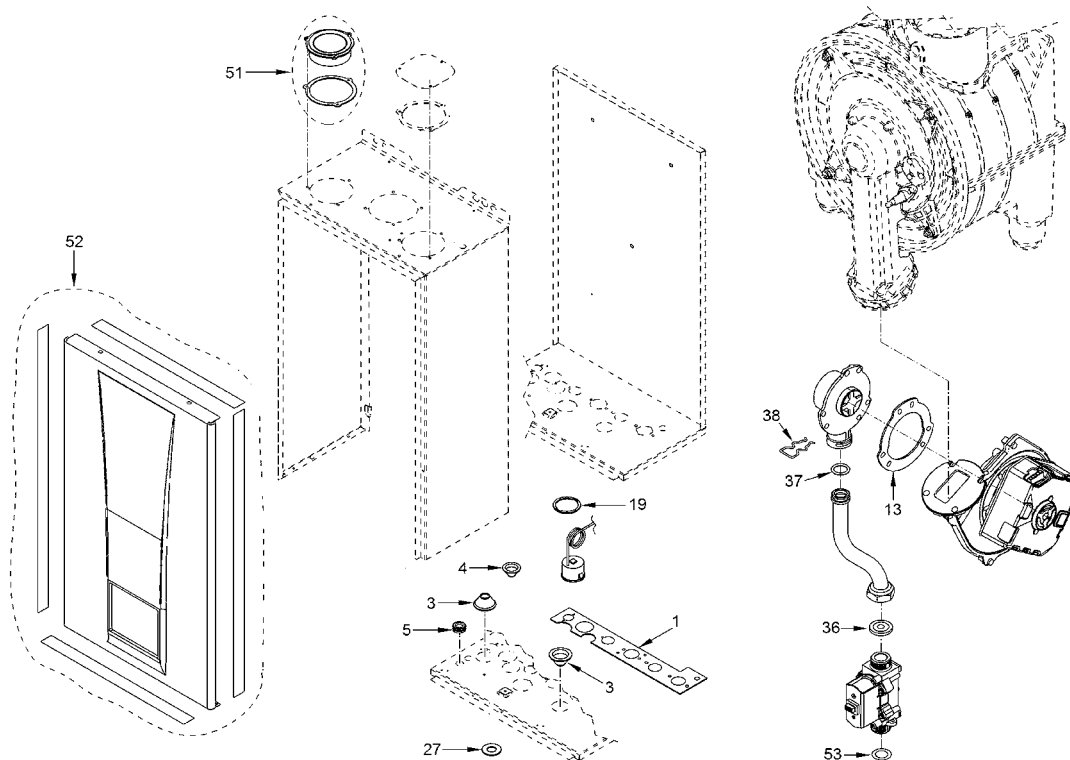

ΜΙΑ ΗΕ 30

ΘΕΣΗ	ΚΩΔΙΚΟΣ	ΠΕΡΙΓΡΑΦΗ	ΤΙΜΗ
052	0527-6281667	Σετ εμπρόσθιου καλύμματος SIME	€73,25
053	0527-2030249	Κάτω o-ring βαλβίδας αερίου SIME	€2,15
054	0527-6319653	Εξωτερικό by-pass abs μία αριστερό	€23,30
055	0527-6281680	Υδραυλικό αριστερό σετ (βαλβίδα-μοτέρ)	€140,90
056	0527-6281640	Δεξιό υδραυλικό μέρος SIME	€87,60
057	0527-6319690	Εναλλάκτης νερού 12ρl SIME	€98,10
058	0527-6226475	O-ring SIME 18,6x3,53 εναλλάκτη	€1,10
059	0527-6222003	Φίλτρο εισόδου SIME	€1,60
060	0527-6131440	Αισθητήρας ροομέτρου SIME	€11,90
061	0527-6281519	Αισθητήριο νερού NTC SIME	€13,10
0527-	0527-6226645	-	€3,55
063	0527-6120560	Νίπελ ¾" εισόδου κυκλοφορητή SIME	€12,90
064	0527-6281681	Κυκλοφορητής SIME	€248,80
065	0527-6226644	Κλιπς εξαεριστικού SIME	€2,60
066	0527-6087332	Μοτέρ βαλβίδας SIME	€35,20
067	0527-6226636	Κλιπς βαλβίδας αερίου SIME	€3,15
068	0527-6319651	Ροόμετρο / αισθητήριο ροής SIME	€22,50
069	0527-6319654	Βαλβίδα μεταγωγής SIME	€28,70
070	0527-6319639	Βαλβίδα πλήρωσης SIME	€25,70
071	0527-6013182	Αυτόματα εξαεριστικά SIME	€24,20
072	0527-6319647	Κάλυμμα ηλεκτρικού μέρους κυκλοφορητή SIME	K.Z.
073	0527-6281859	O-ring εξωτερικού by-pass SIME	€11,40
075	0527-6248876	Κάτω λάστιχο εξόδου καυσαερίων Ø80 SIME	€13,30
076	0527-6326951	Μόνωση κάδου πίσω μέρους SIME	€32,90
077	0527-6326942	Ελαστικό παρέμβυσμα καυστήρα (μικρό) SIME	€6,90
078	0527-6326952	Μόνωση κάδου εμπρόσθιου μέρους SIME	€39,55
079	0527-6326953	Ελαστικό παρέμβυσμα καυστήρα (μεγάλο) SIME	€30,05
080	0527-6326980	Σετ πόρτας ολοκληρωμένο SIME	€171,00
082	0527-6326950	Παρέμβυσμα ηλεκροδίου SIME	€4,10
085	0527-6329482	Καλωδίωση κυκλοφορητή CN13 SIME	€19,60
086	0527-6329477	Εξαπολική σύνδεση CN12 SIME	€24,50
087	0527-6323876	Τετραπολική σύνδεση CN14 SIME	€6,40
088	0527-6329473	Δεκατετραπολική σύνδεση CN15 SIME	€24,20
089	0527-6325671	Εννιαπολική σύνδεση CN1 SIME	€15,40
090	0527-6329474	Εξαπολική σύνδεση CN2 SIME	€11,10
094	0527-6281754	Ακίδα ιονισμού set SIME	€63,40
095	0527-8076118	Κεντρικός καυστήρας SIME	KZ
096	0527-6324931	Πλακέτα PCB MIA SIME	K.Z.
700	0527-5202304	Κομπλέ πάνελ ελέγχου SIME	K.Z.
701	0527-6316259	Πενταπολική σύνδεση SIME	€12,50

MIA HE 40 C10

[8116608]