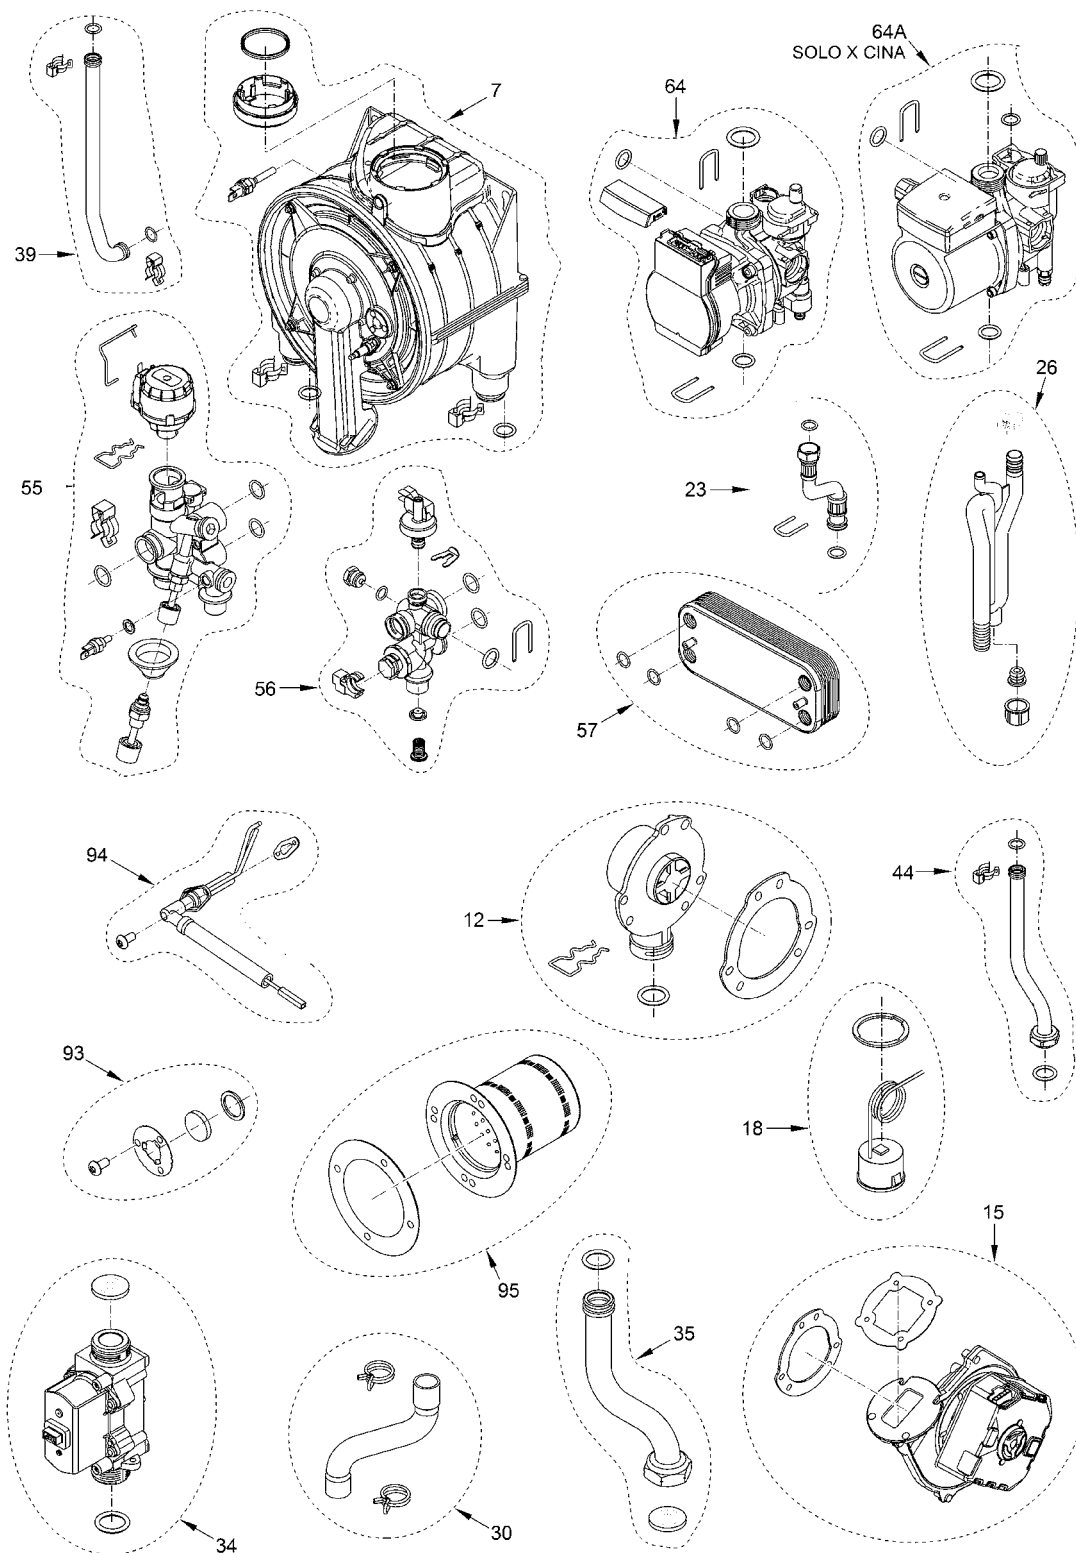

MIA HE 25

ΜΙΑ ΗΕ 25

ΘΕΣΗ	ΚΩΔΙΚΟΣ	ΠΕΡΙΓΡΑΦΗ	ΤΙΜΗ
001	0527-6229885	Φλάντζα Υδραυλικού Γκρουπ	€6,10
002	0527-6226750	Δακτύλιος σιλικόνης σωλήνα Ø128	€4,20
003	0527-6226753	Δακτύλιος σιλικόνης σωλήνα Ø15X35	€4,20
004	0527-6226710	Silicon conical diaphragm Ø18	€3,20
007	0527-6281678	Θάλαμος Καύσης SIME	€506,70
008	0527-6296548	Μειωτήρας DN 80-60	€5,30
009	0527-6248875	Φλάντζα Ø60	€12,60
010	0527-6277130	Αισθητήρας NTC SIME	€21,90
011	0527-6174816	Φλάντζα για φλάντζα βεντιλατέρ	€4,85
012	0527-6281750	Group Μίξης αέρα/αερίου SIME (πλαστικό)	€33,30
013	0527-6028716	Παρέμβυσμα Fan Set SIME	€4,35
015	0527-6281682	Βεντιλατέρ με Φλάντζα SIME	€183,10
016	0527-6281673	Δοχείο Διαστολής SIME	€100,90
017	0527-6281658	Βαλβίδα Ασφαλείας SIME	€29,10
018	0527-6281670	Μανόμετρο Ø18,6mm	€34,40
019	0527-6229881	Τσιμούχα	€3,70
020	0527-6037512	Πιεζοστάτης νερού SIME	€12,90
021	0527-6226639	-	€2,05
022	0527-6226476	O-Ring 15x2	€1,70
023	0527-6281632	Σπирάλ δοχείου διαστολής SIME	K.Z.
024	0527-6226643	Ελατήριο στερέωσης σωλήνα	€3,55
025	0527-2030226	Φλάντζα Ø10,2x14,8x2	€1,20
026	0527-6281764	Δοχείο συμπυκνωμάτων SIME	€46,45
029	0527-5171635	Τάπα δοχείου συμπυκνωμάτων SIME	€18,30
030	0527-6281662	Άνω σωληνάκι δοχείου L=210 SIME	€26,95
031	0527-2051150	Κλιπς σύνδεσης δοχείου SIME	€6,60
034	0527-6281751	Βαλβίδα αερίου SIME	€109,40
035	0527-6281752	Σωληνάκι σύνδεσης βαλβίδας αερίου SIME	K.Z.
036	0527-6050469	Μπεκ SIME	€6,35
037	0527-6226477	O-ring Ø17x3	€1,45
038	0527-6226636	Κλιπς βαλβίδας αερίου SIME	€3,15
039	0527-6281675	Σωλήνας αλουμινίου εισαγωγής	€35,50
040	0527-6226412	O-ring SIME 3068	€2,20
041	0527-6231372	Αισθητήριο θερμοκρασίας SIME	€11,60
042	0527-6146729	Θερμοστάτης ασφαλείας 100°C	€10,20
043	0527-6226601	Δαχτυλίδια συγκράτησης θαλάμου	€3,70
044	0527-6281676	Σωλήνας αλουμινίου εξαγωγής	€37,20
045	0527-6226619	Δαχτυλίδι σύνδεσης θαλάμου SIME	€5,50
046	0527-2030267	Άνω o-ring κυκλοφορητή SIME	€3,05
047	0527-6305130	Πληκτρολόγιο με λαστιχένια κουμπιά SIME	€12,50
048	0527-6290170	Κομβίο ποντεσιόμετρο SIME	€3,40
049	0527-6305140	Τάπα ελαστική θύρας USB SIME	€2,50
050	0527-6226638	Κλιπς μοτέρ μεταγωγής SIME	€2,75
051	0527-6281674	Σετ υποδοχής εισερχομένου αέρα SIME	€24,50