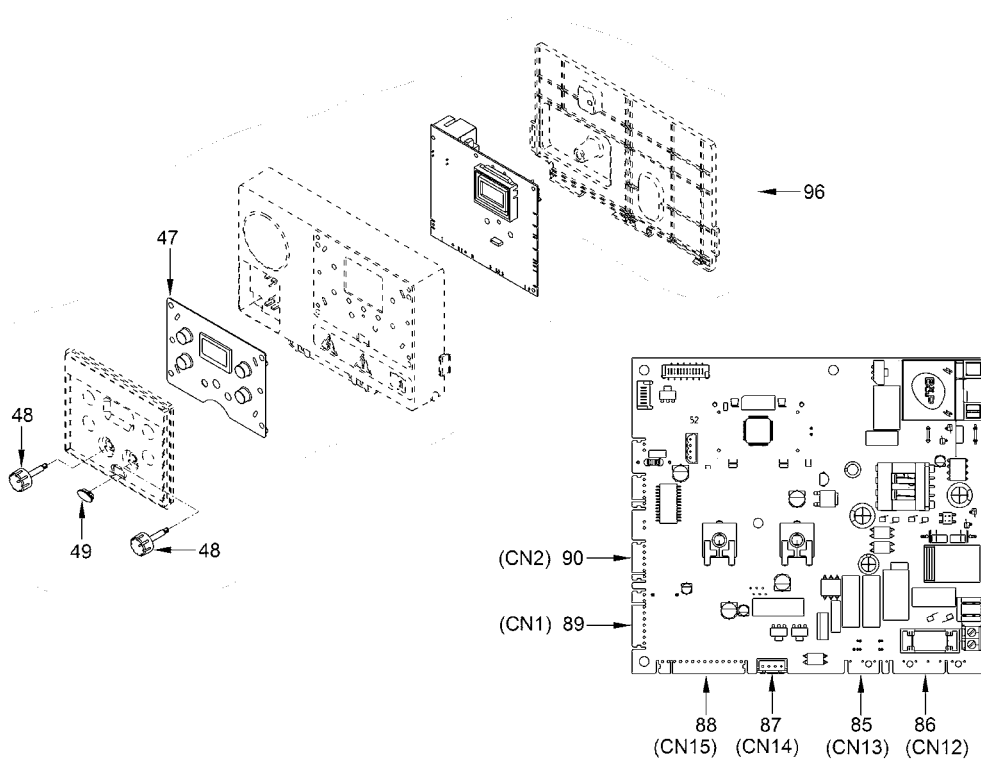

ΜΙΑ HE 40 C10