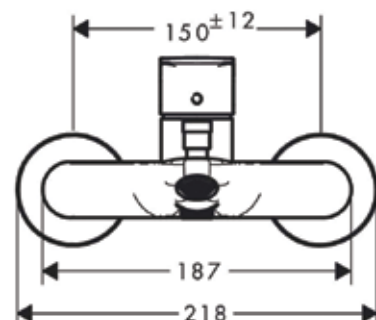

Διαχρονική ομορφιά,
απεριόριστη άνεση

Rebris E

Μπαταρία λουτρού - Επιφάνεια: Chrome

Δύο λειτουργιών
Προβολή: 182mm
Κεντρική απόσταση: 150 ± 12 mm
Μίξερ τύπου ψεκασμού: κανονικός ψεκασμός
Μέγιστη παροχή στα 3 bar: 20,4 l/min
Ρυθμός ροής για στόμιο μπάνιου στα 3 bar: 20,4 l/min
Ρυθμός ροής χειρός ντους στα 3 bar: 15,5 l/min
Κεραμικό φυσίγγιο
Ρυθμιζόμενος περιορισμός θερμοκρασίας
Εκτροπέας με αυτόματη επαναφορά
Προστασία από αντίστροφη ροή, DIN EN1717
Σιγαστήρα
Κατάλληλο για θερμοσίφωνες συνεχούς ροής
Διαστάσεις σύνδεσης: DN15
Τύπος σύνδεσης: συνδέσεις σχήματος S
Ελάχιστη πίεση λειτουργίας: 1 bar
Μέγιστη πίεση λειτουργίας: 10 bar

Κωδικός: 3144-72450000

Τιμή: €112,80