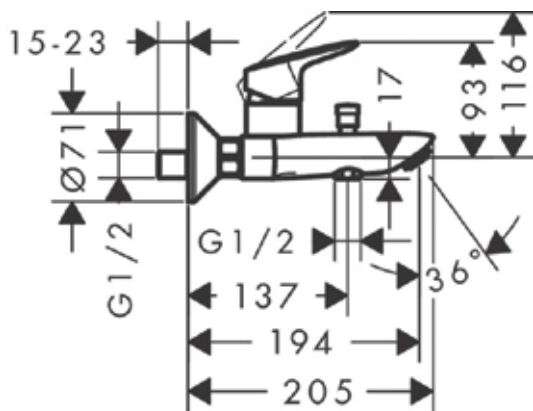

Ειδικές λειτουργίες

AirPower μειώνει τον ρυθμό ροής για εξοικονόμηση νερού και ενέργειας. Για ευχαρίστηση που διαρκεί.

Logis

Μπαταρία λουτρού - Επιφάνεια: Chrome

Δύο λειτουργιών

Προβολή: 194mm

Κεντρική απόσταση: 150 ± 12 mm