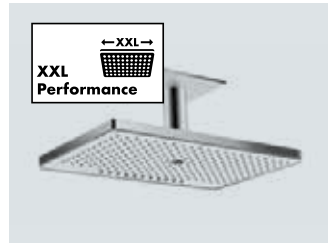

Ειδικές λειτουργίες