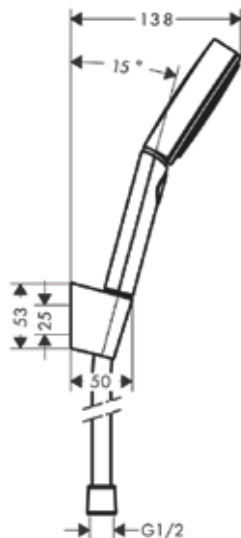

Ο πολυτελής σχεδιασμός των προϊόντων hansgrohe επιτρέπει την μέγιστη απόδοση **XXL Performance** στο μπάνιο.

Pulsify Select S

Σετ ντουζιέρας 105 3jet Relaxation με λάστιχο 160 cm
Επιφάνεια: Matt Black

Αποτελείται από: ντους χειρός λάστιχο και βάση στήριξης
 Διάσταση κεφαλής: 105 mm
 Ενσωματωμένη λειτουργία υποστήριξης
 Τύπος ψεκασμού: Massage spray, IntenseRain, PowderRain convenient spray selection via Select button
 Μέγιστος ρυθμός ροής στα 3 bar: 11,4 l/min
 Ελάχιστη πίεση ροής: 1 bar
 Πίεση λειτουργίας: min. 1 bar / max. 6 bar
 Ο σύνδεσμος περιστροφής αποτρέπει το μπέρδεμα του εύκαμπτου σωλήνα
 Πλαστικό επίτοιχο στήριγμα
 Ένθετο σήτας που ξεπλένεται
 Κωδικός: 3144-24303670
 Τιμή: €84,20