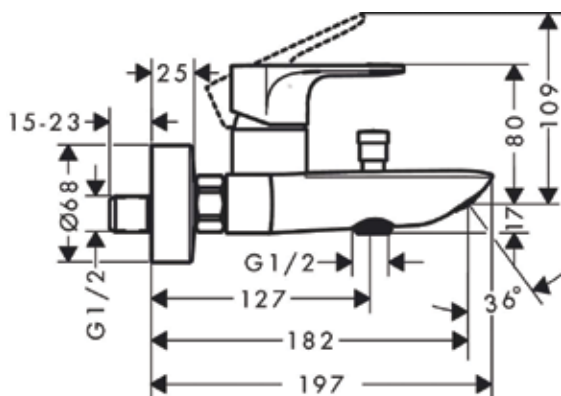

Διαχρονική ομορφιά,
απεριόριστη άνεση

Rebris E

Μπαταρία λουτρού - Επιφάνεια: Chrome

Δύο λειτουργιών
Προβολή: 182mm
Κεντρική απόσταση: 150 ± 12 mm
Μίξερ τύπου ψεκασμού: κανονικός ψεκασμός
Μέγιστη παροχή στα 3 bar: 20,4 l/min
Ρυθμός ροής για στόμιο μπάνιου στα 3 bar: 20,4 l/min
Ρυθμός ροής χειρός ντους στα 3 bar: 15,5 l/min
Κεραμικό φυσίγγιο
Ρυθμιζόμενος περιορισμός θερμοκρασίας
Εκτροπέας με αυτόματη επαναφορά
Προστασία από αντίστροφη ροή, DIN EN1717
Σιγαστήρα
Κατάλληλο για θερμοσίφωνες συνεχούς ροής
Διαστάσεις σύνδεσης: DN15
Τύπος σύνδεσης: συνδέσεις σχήματος S
Ελάχιστη πίεση λειτουργίας: 1 bar
Μέγιστη πίεση λειτουργίας: 10 bar

Κωδικός: 3144-72450000

Τιμή: €112,80