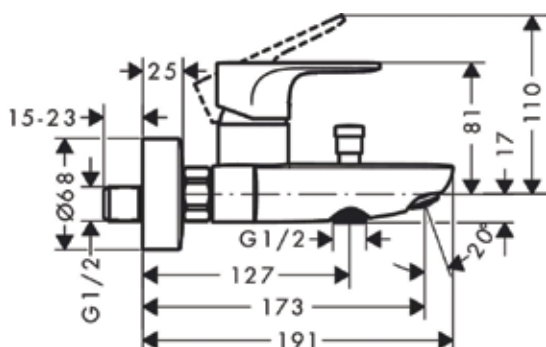

Διαχρονική ομορφιά,
απεριόριστη άνεση

Rebris S

Μπαταρία λουτρού

Επιφάνεια: Chrome/MattBlack

Δύο λειτουργιών

Προβολή: 173mm

Κεντρική απόσταση: 150 ± 12 mm

Μίξερ τύπου ψεκασμού: κανονικός ψεκασμός

Μέγιστη παροχή στα 3 bar: 20,4 l/min

Ρυθμός ροής για στόμιο μπάνιου στα 3 bar: 20,4 l/min

Ρυθμός ροής χειρός ντους στα 3 bar: 15,5 l/min

Κεραμικό φυσίγγιο

Ρυθμιζόμενος περιορισμός θερμοκρασίας

Εκτροπέας με αυτόματη επαναφορά

Προστασία από αντίστροφη ροή, DIN EN1717

Σιγαστήρα

Κατάλληλο για θερμοσίφωνες συνεχούς ροής

Διαστάσεις σύνδεσης: DN15

Τύπος σύνδεσης: συνδέσεις σχήματος S

Ελάχιστη πίεση λειτουργίας: 1 bar

Μέγιστη πίεση λειτουργίας: 10 bar

Κωδικός: 3144-72440000 / 3144-72440670

Τιμή: €108,00 / €135,00