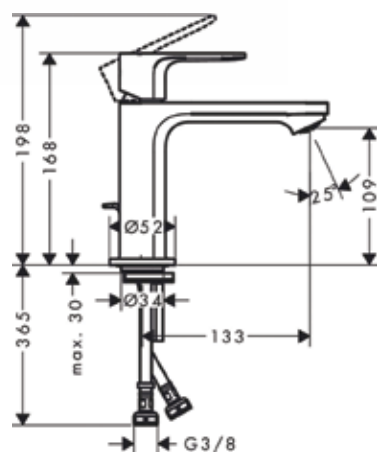

Επαναπροσδιορίστε τις
καθημερινές σας ρουτίνες

Rebris E

**Αναμεικτική μπαταρία μονού μοχλού με
αναδύομενη βαλβίδα**
Επιφάνεια: Chrome

Αποτελείται: μπαταρία, αναδύομενη βαλβίδα
Ζώνη άνεσης: 110mm
Προβολή: 133mm
Ύψος στομίου: 109 mm
Τύπος ψεκασμού: κανονικός ψεκασμός
Μέγιστη παροχή στα 3 bar: 5 l/min
Κεραμικό φυσίγγιο
Ρύθμιση περιορισμού θερμοκρασίας
Κατάλληλο για θερμοσίφωνες συνεχούς ροής
Σετ αναδύομενης βαλβίδας G 1¼"
Βαλβίδα από συνθετικό υλικό
Τύπος σύνδεσης: G ¾"
Διαστάσεις σύνδεσης: DN15

Κωδικός: 3144-72557000
Τιμή: €102,55

Ειδικές λειτουργίες