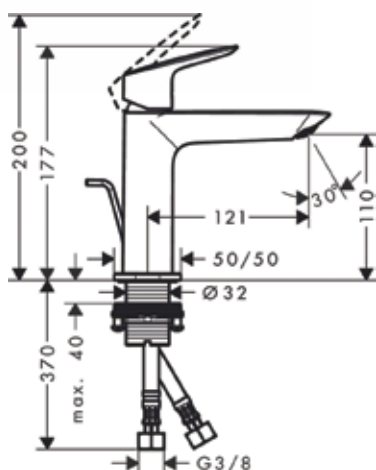

Logis

Αναμεικτική μπαταρία μονού μοχλού με αναδύομενη βαλβίδα
Επιφάνεια: Chrome

Αποτελείται: μπαταρία, αναδύομενη βαλβίδα
Ζώνη άνεσης: 110mm
Προβολή: 121mm
Ύψος στομίου: 110 mm
Τύπος ψεκασμού: κανονικός ψεκασμός
Μέγιστη παροχή στα 3 bar: 5 l/min
Κεραμικό φυσίγγιο
Ρύθμιση περιορισμού θερμοκρασίας
Κατάλληλο για θερμοσίφωνες συνεχούς ροής
Σετ αναδύομενης βαλβίδας G 1¼"
Βαλβίδα από συνθετικό υλικό
Τύπος σύνδεσης: G ¾"
Διαστάσεις σύνδεσης: DN15

Κωδικός: 3144-71251000

Τιμή: €104,25

Ειδικές λειτουργίες