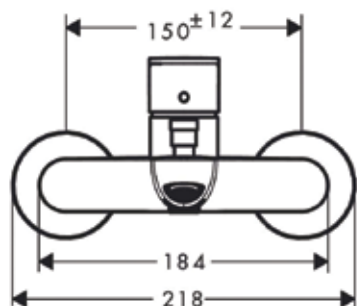

Κεντρική απόσταση: 150 ± 12 mm

Μίξερ τύπου ψεκασμού: κανονικός ψεκασμός

Μέγιστη παροχή στα 3 bar: 20,4 l/min

Ρυθμός ροής για στόμιο μπάνιου στα 3 bar: 20,4 l/min

Ρυθμός ροής χειρός ντους στα 3 bar: 15,5 l/min

Κεραμικό φυσίγγιο

Ρυθμιζόμενος περιορισμός θερμοκρασίας

Εκτροπέας με αυτόματη επαναφορά

Προστασία από αντίστροφη ροή, DIN EN1717

Σιγαστήρα

Κατάλληλο για θερμοσίφωνες συνεχούς ροής

Διαστάσεις σύνδεσης: DN15

Τύπος σύνδεσης: συνδέσεις σχήματος S

Ελάχιστη πίεση λειτουργίας: 1 bar

Μέγιστη πίεση λειτουργίας: 10 bar

Κωδικός: 3144-72440000 / 3144-72440670

Τιμή: €108,00 / €135,00

Οι δυνατότητες
εξατομίκευσης είναι τόσο
διαφορετικές όσο και εσείς

Με το **Pulsify**, το μπάνιο σας γίνεται ο πιο προσωπικός σας χώρος καθώς εκεί μπορείτε να χαλαρώσετε πλήρως. Επιλέγοντας από τη μεγάλη σειρά προϊόντων με τρία φινιρίσματα σε χρωμέ, μαύρο ματ ή λευκό ματ, μπορείτε να δημιουργήσετε μια ξεχωριστή εμφάνιση που ταιριάζει απόλυτα στο στυλ σας. Μπορείτε επίσης να επιλέξετε ανάμεσα σε προϊόντα για χωνευτές ή επιφανειακές εγκαταστάσεις, όπως οι στήλες ντους.