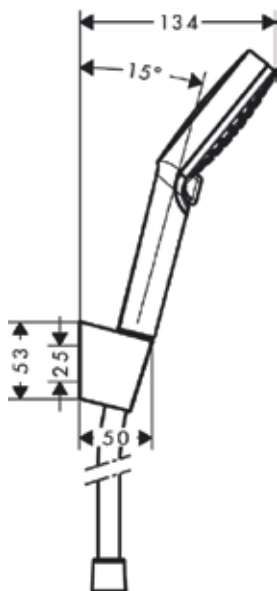

Crometta

Σετ ντουζιέρας 160 cm
Επιφάνεια: White/Chrome

Αποτελείται από: ντους χειρός λάστιχο και βάση στήριξης
Διασταση κεφαλής: 100 mm
Ενσωματωμένη λειτουργία υποστήριξης
Τύπος ψεκασμού: Rain, IntenseRain
Επιλογή ψεκασμού με μπουτόν
Μέγιστος ρυθμός ροής στα 3 bar: 13,8 l/min
Ελάχιστη πίεση ροής: 1 bar
Πίεση λειτουργίας: min. 1 bar / max. 6 bar
Ο σύνδεσμος περιστροφής αποτρέπει το μπέρδεμα του εύκαμπτου σωλήνα
Πλαστικό επίτοιχο στήριγμα
Ένθετο σήτας που ξεπλένεται
Κωδικός: 3144-26692400
Τιμή: €43,40